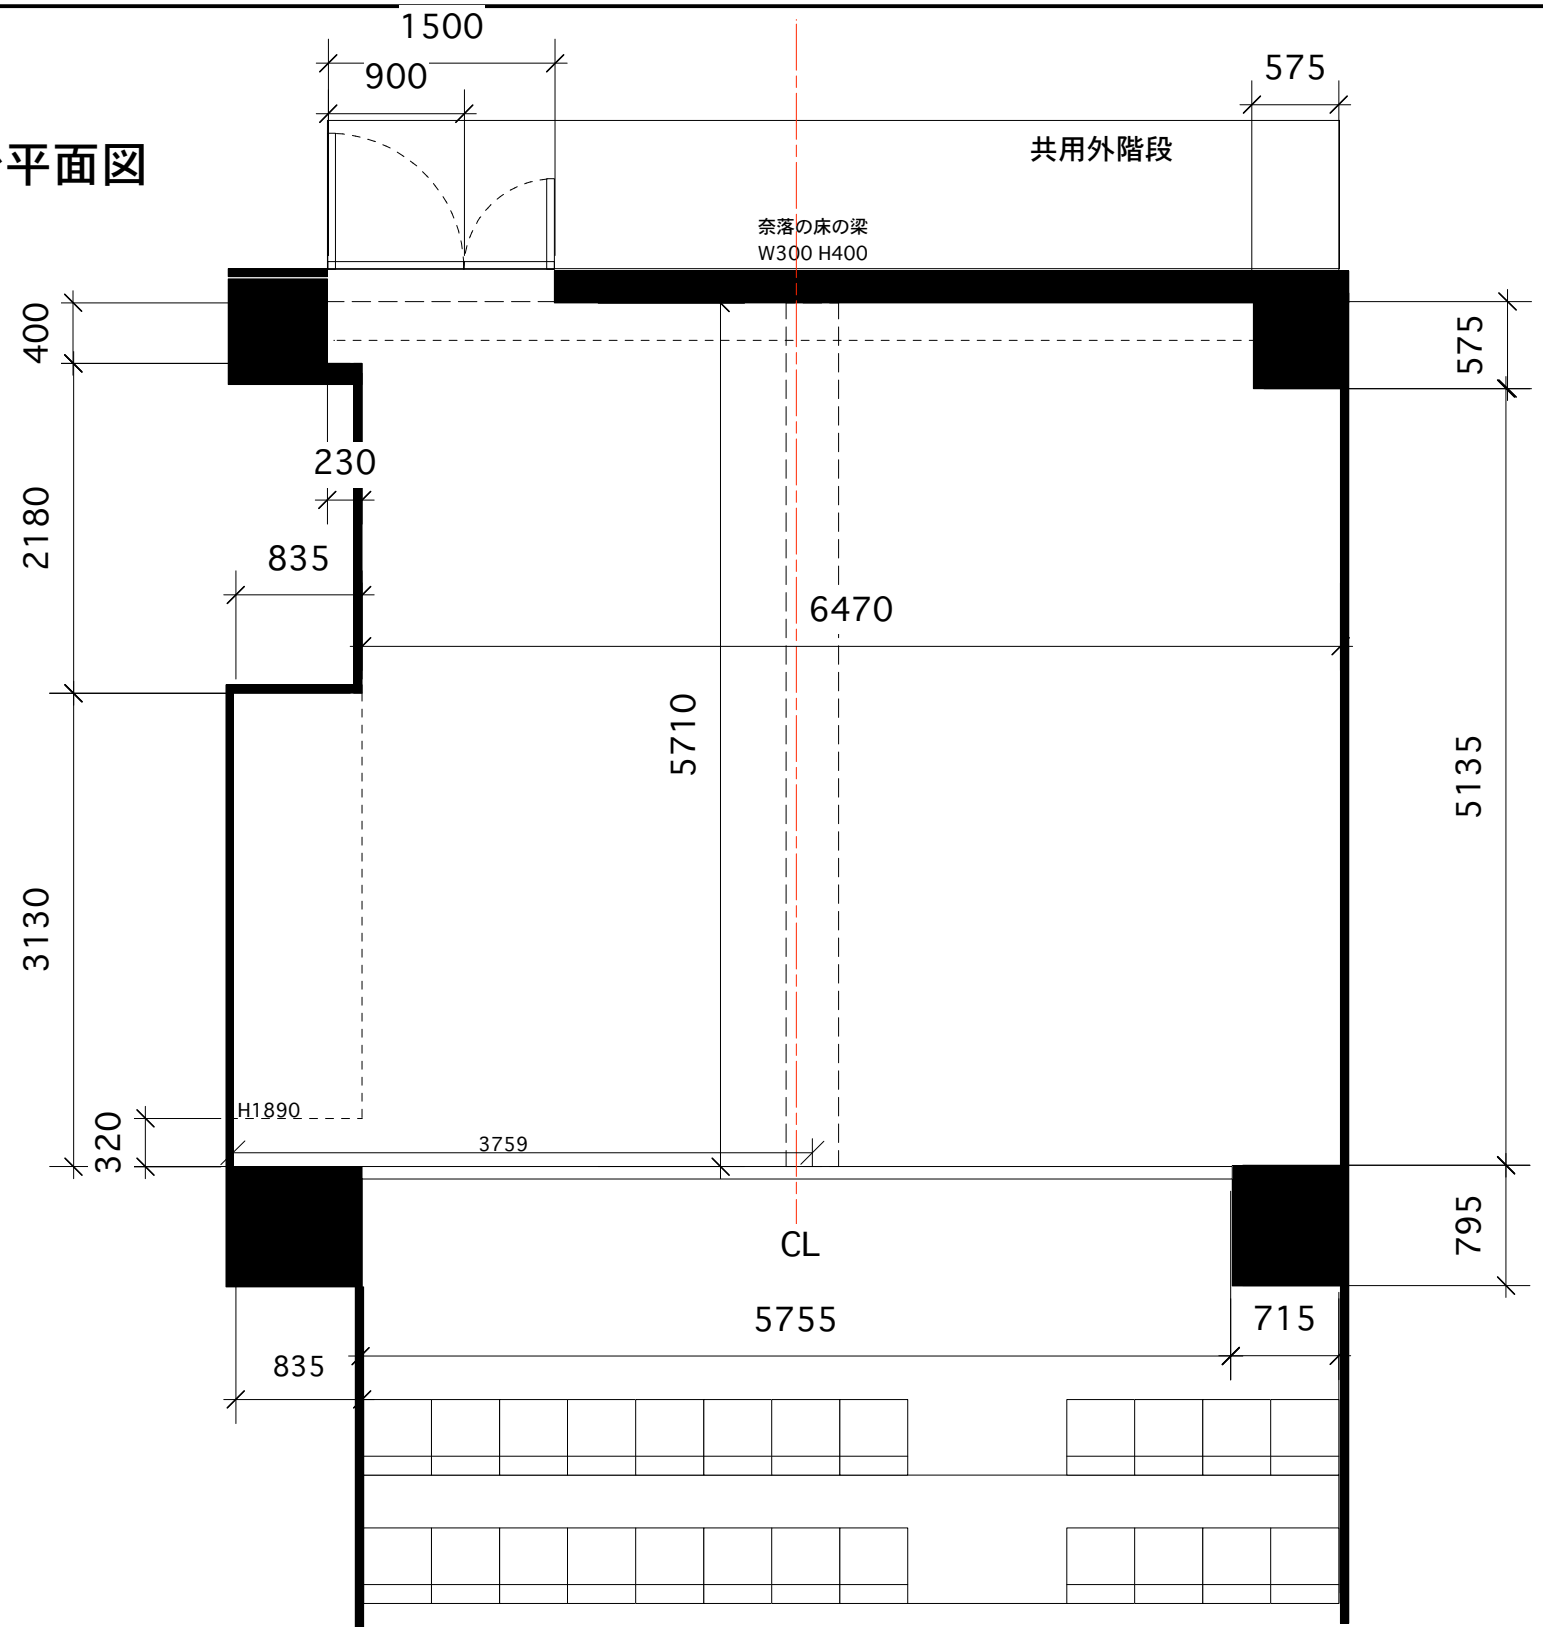

本多劇場グループ  
新宿シアタートップス舞台平面図

舞台面からグリットまで3718±10mm  
客席面から舞台高807mm