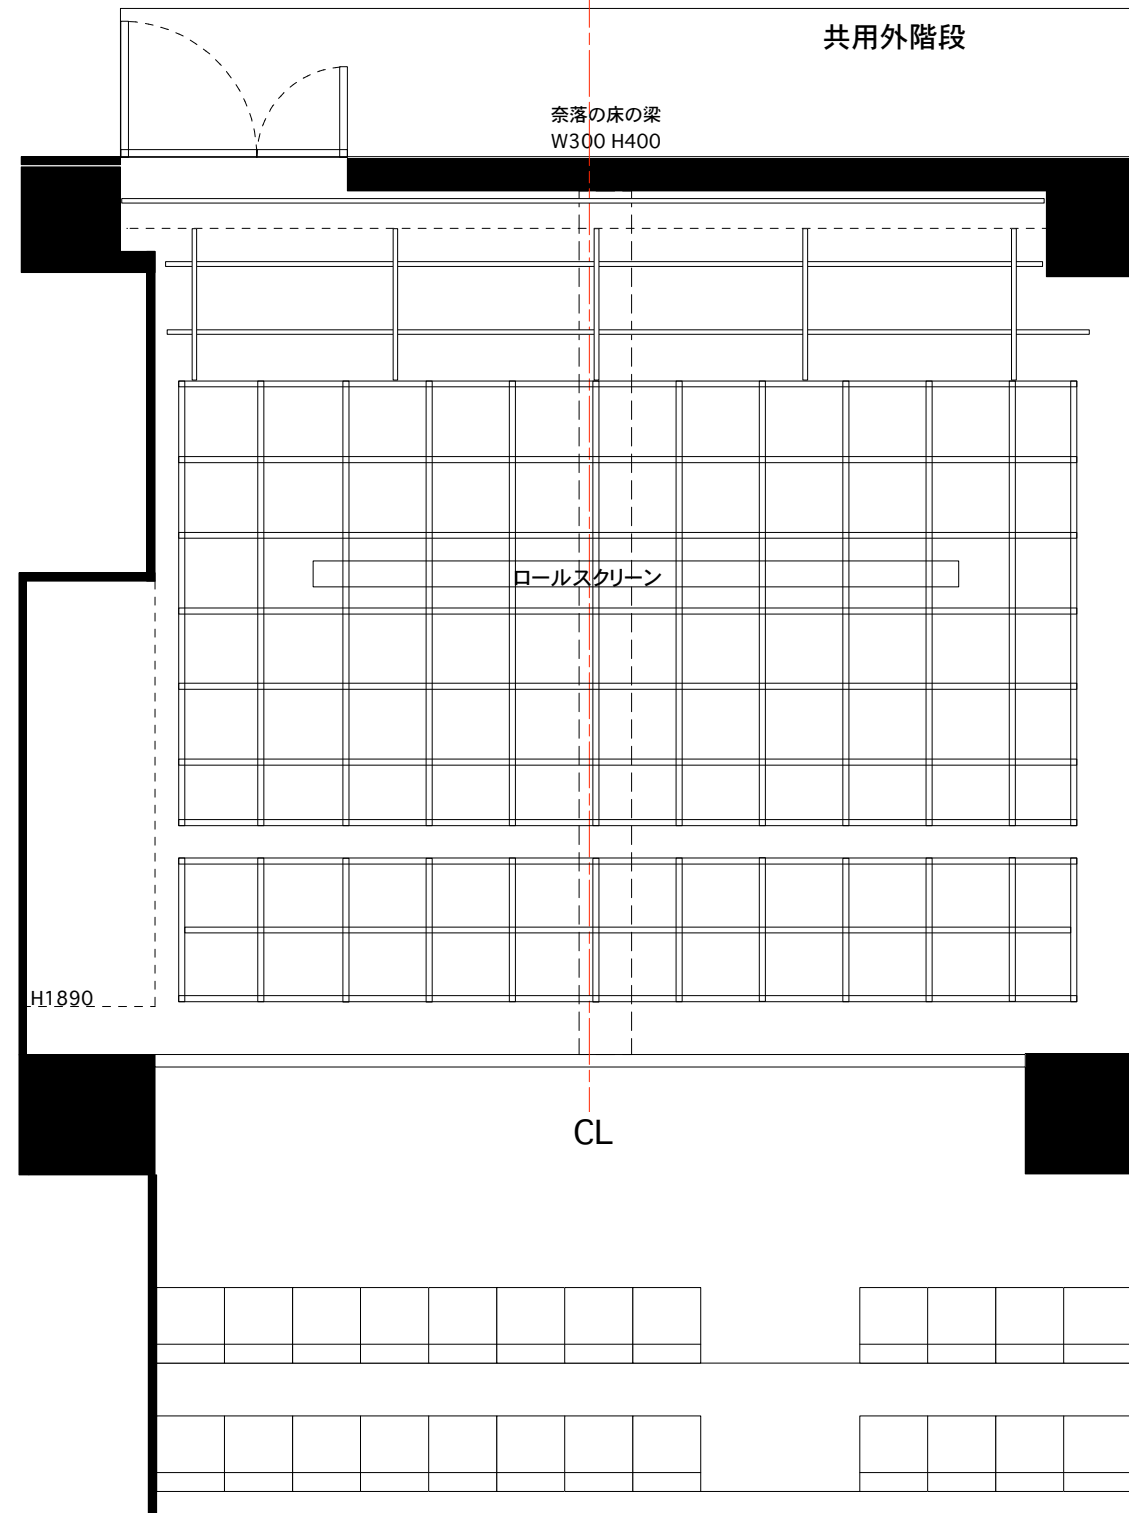

本多劇場グループ
新宿シアタートップス舞台平面図
バトン図

舞台面からグリットまで3718±10mm
客席面から舞台高807mm

本多劇場グループ
新宿シアタートップス

東京都新宿区新宿3-20-8
WaMall TOPS HOUSEビル4階
電話:03-6457-4058

Update

2023.04.12

B4

1/50