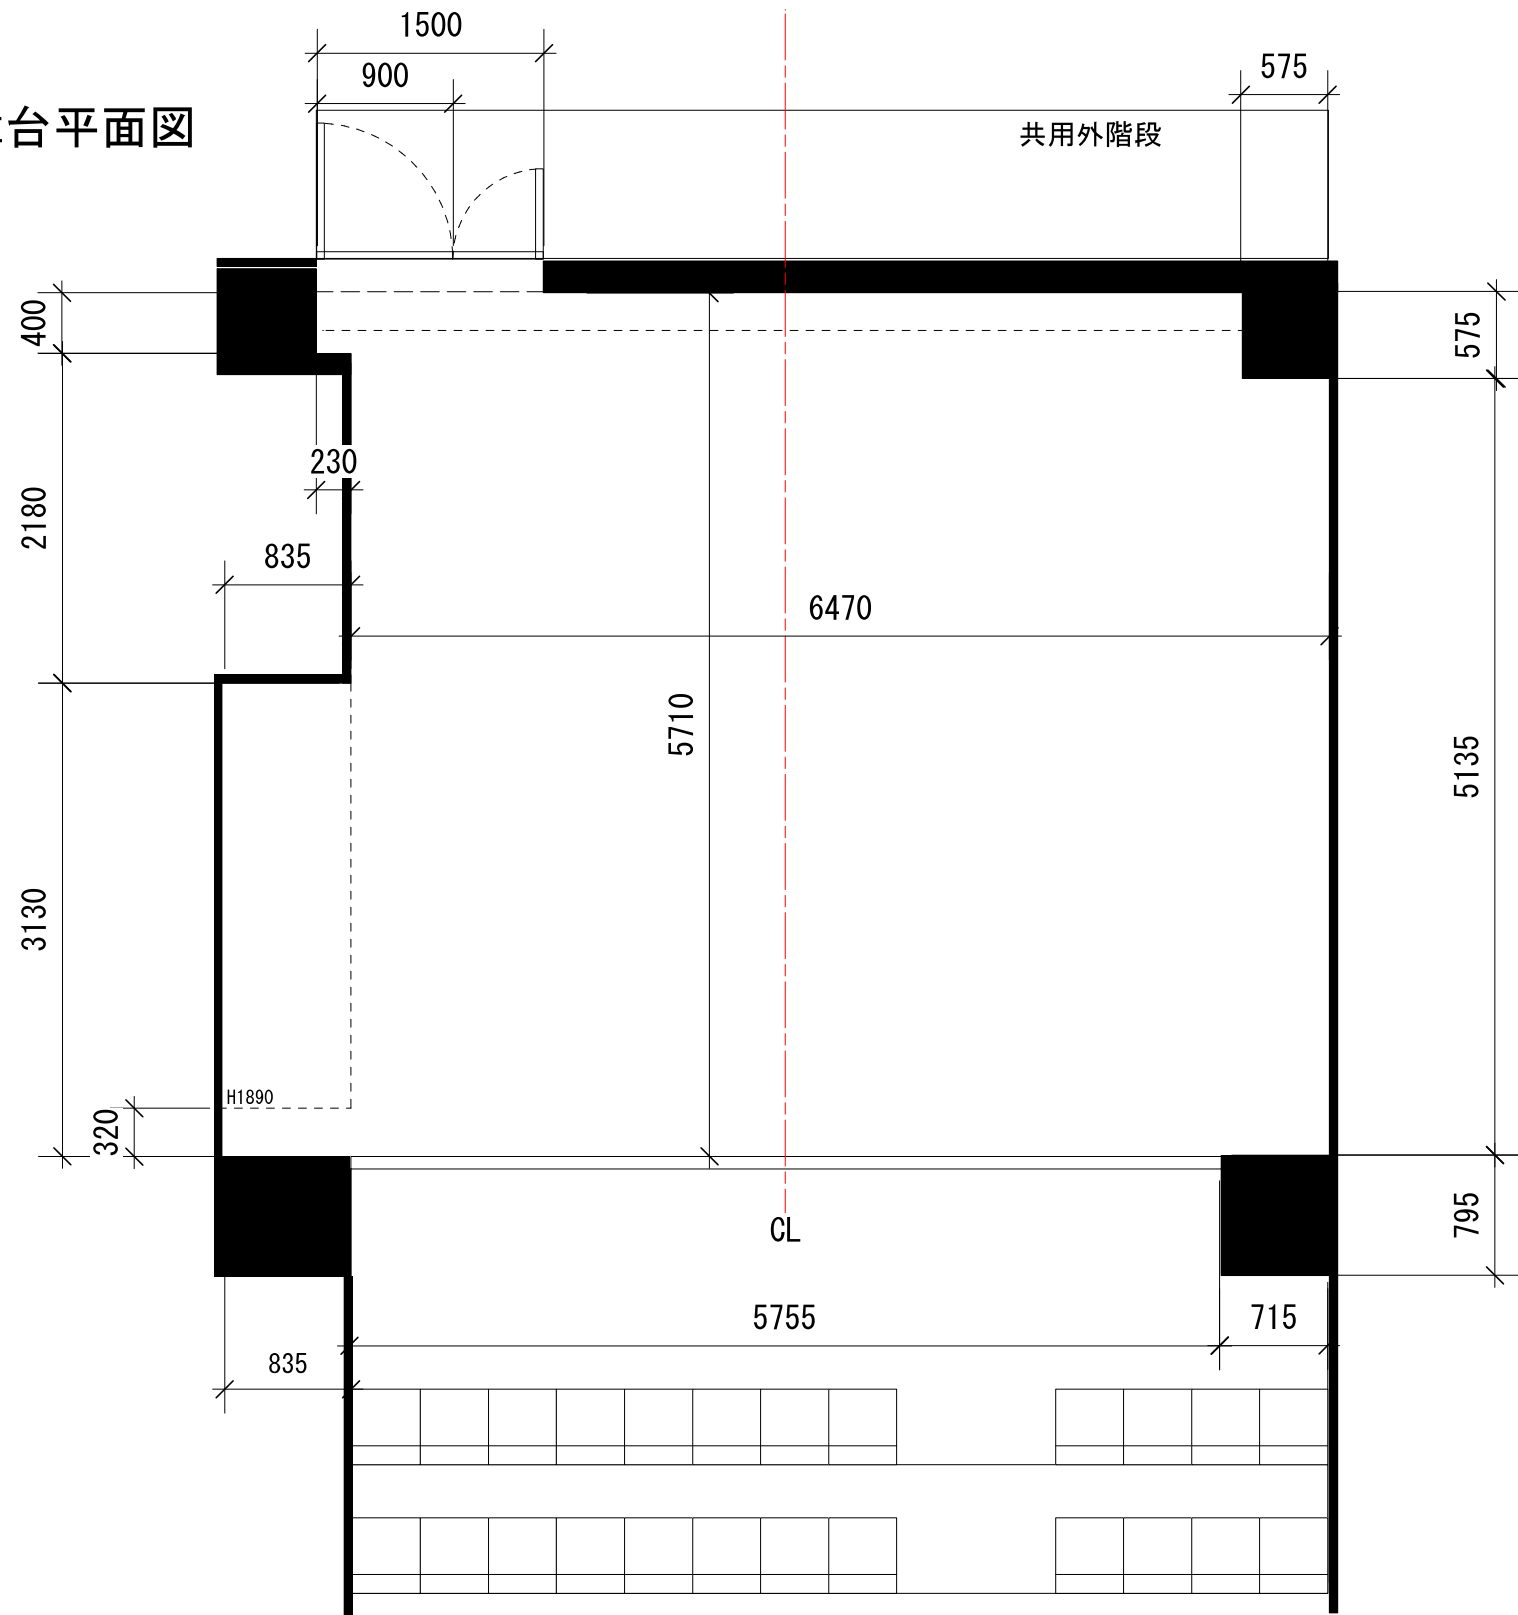

本多劇場グループ
新宿シアタートップス舞台平面図

舞台面からグリットまで3722mm
客席面から舞台高810mm