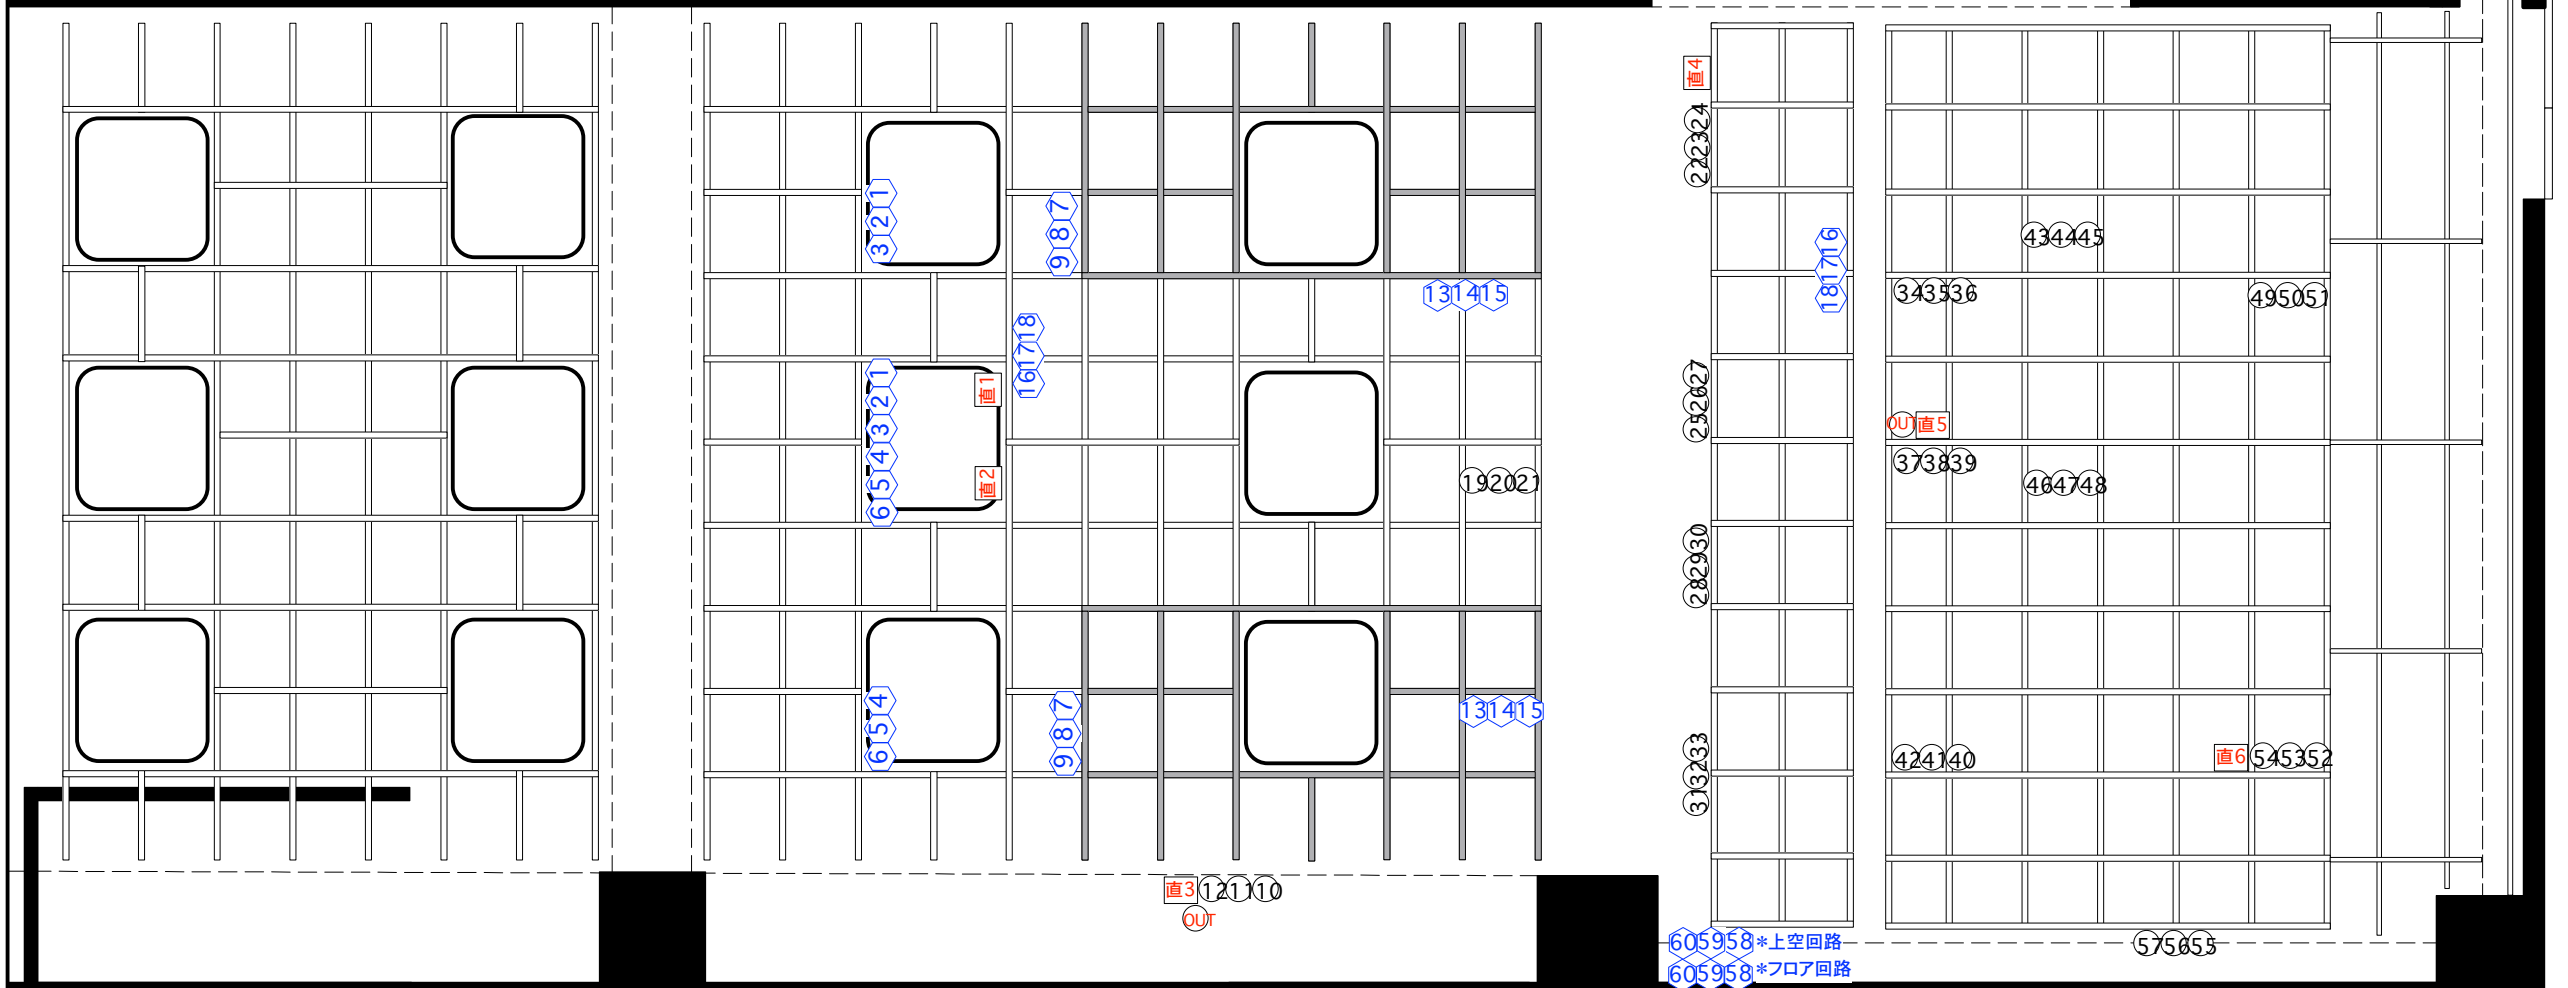

# 照明回路図

客席上:床面から4293mm  
 舞台上:舞台床面から3722mm  
 床面から4134mm

①~⑱ 照明回路  
 ⑲~⑵⑷ 1回路2KWまで(T型)  
 ⑵⑸~⑶⑰ 青字はコンモ回路有り  
 直 直回路 2KWまで(T型)  
 OUT DMX回路

角パイプ40mm角 奥2本は丸パイプ

本多劇場グループ  
 新宿シアタートップス

東京都新宿区新宿3-20-8  
 WaMallTOPS HOUSEビル4階  
 電話:03-6457-4058