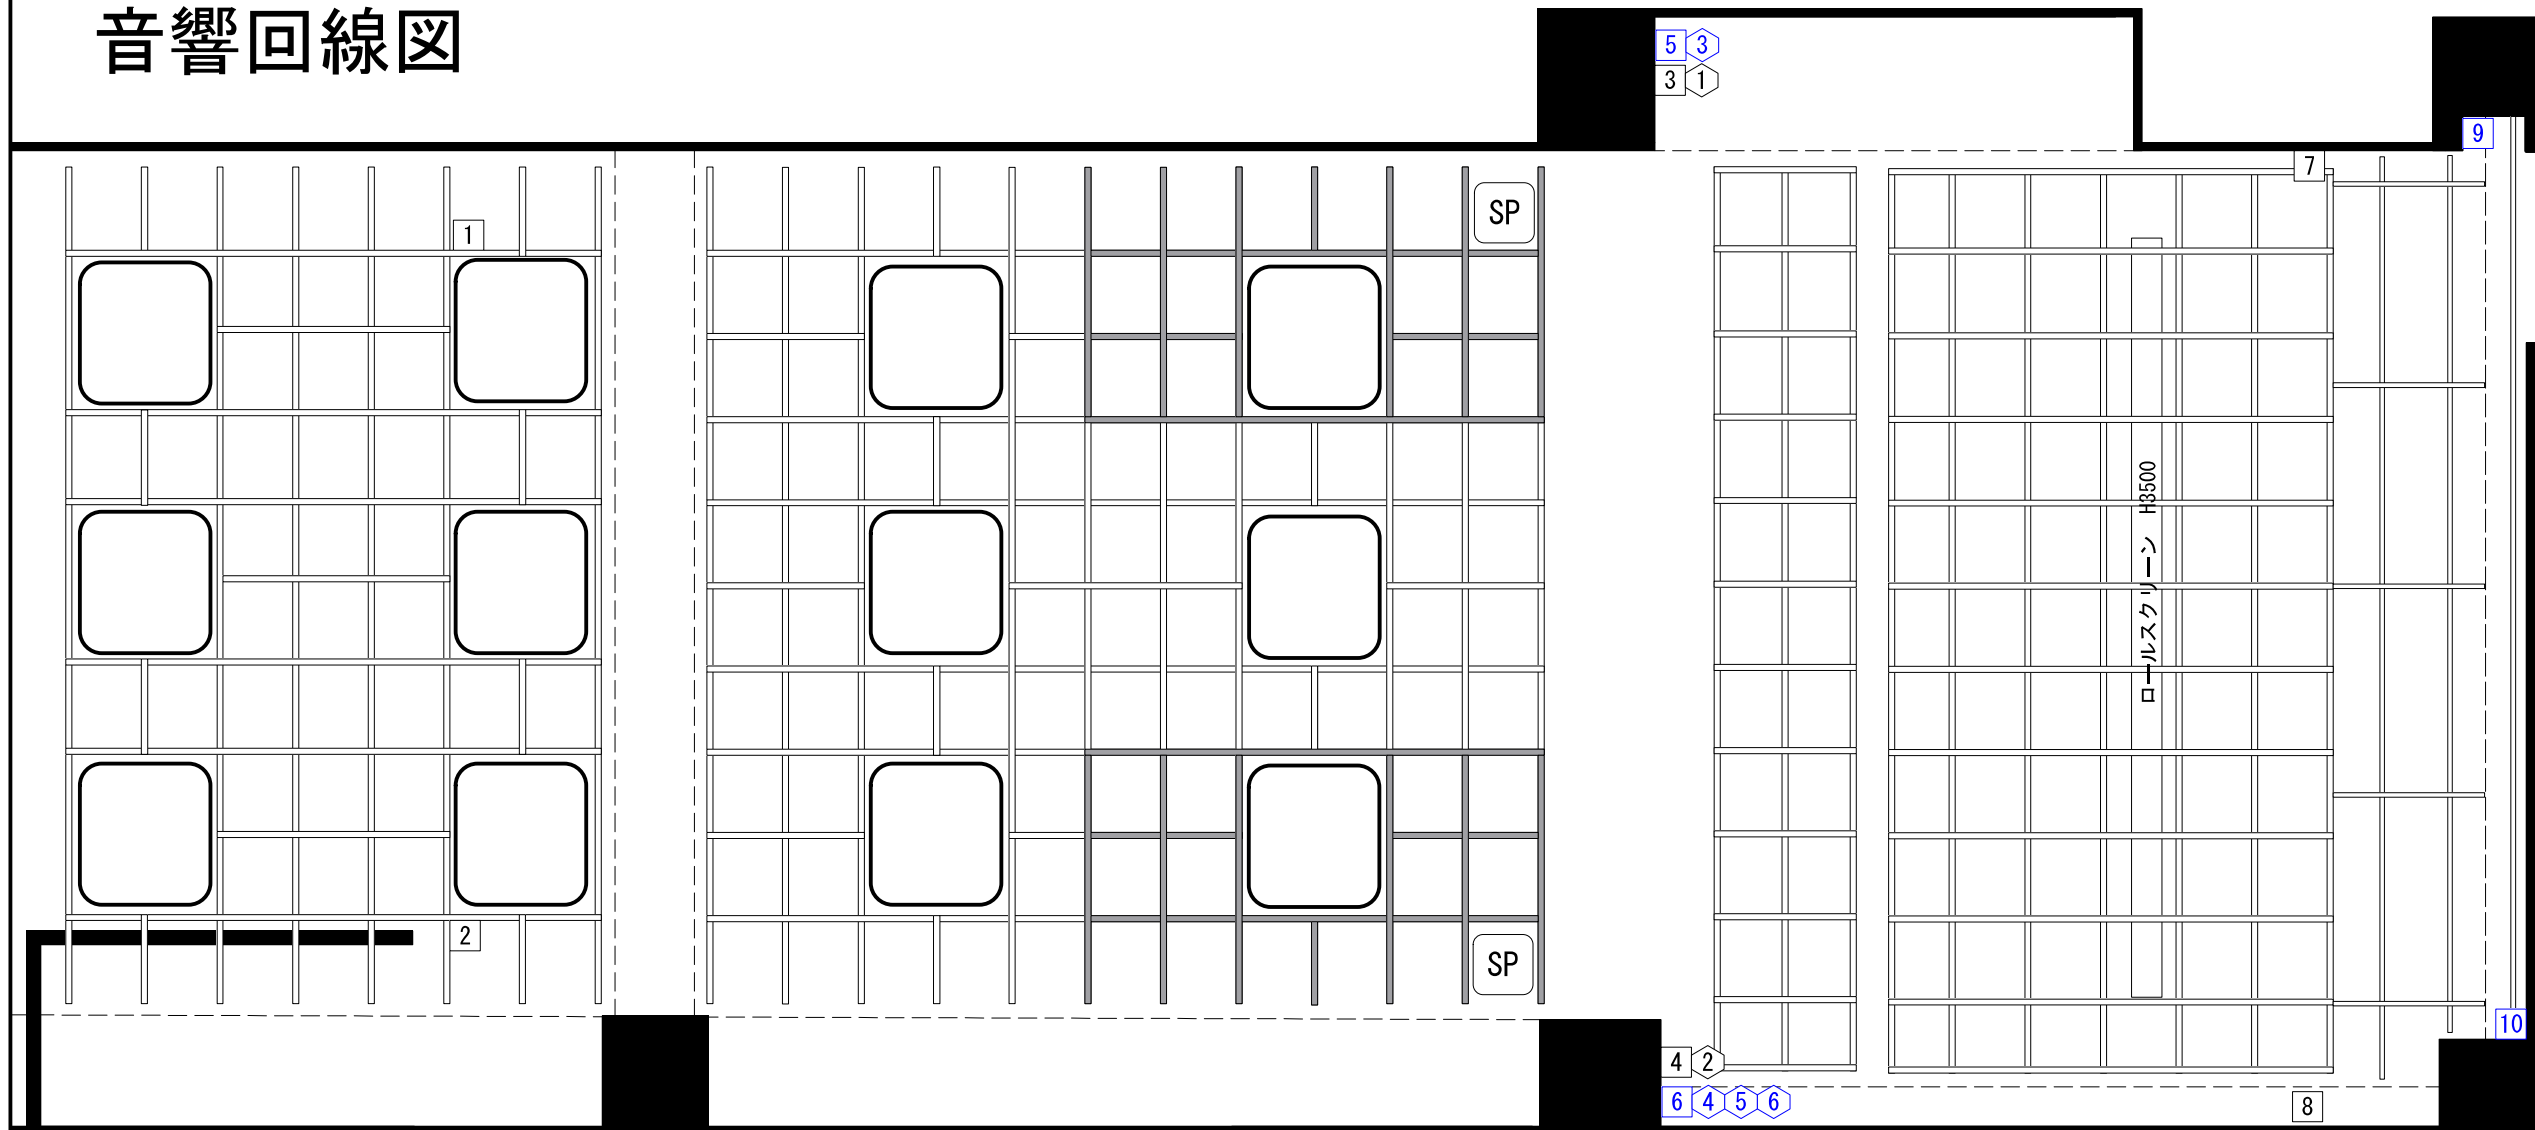

音響回線図

————— 床面から4293mm

————— 床面から4134mm

①~⑩ SP回路

※ ⑤⑥⑨⑩ フロアー回路

①~⑥ マイク回路

※ ③④⑤⑥ フロアー回路

24chマルチ上手袖まで引き回し