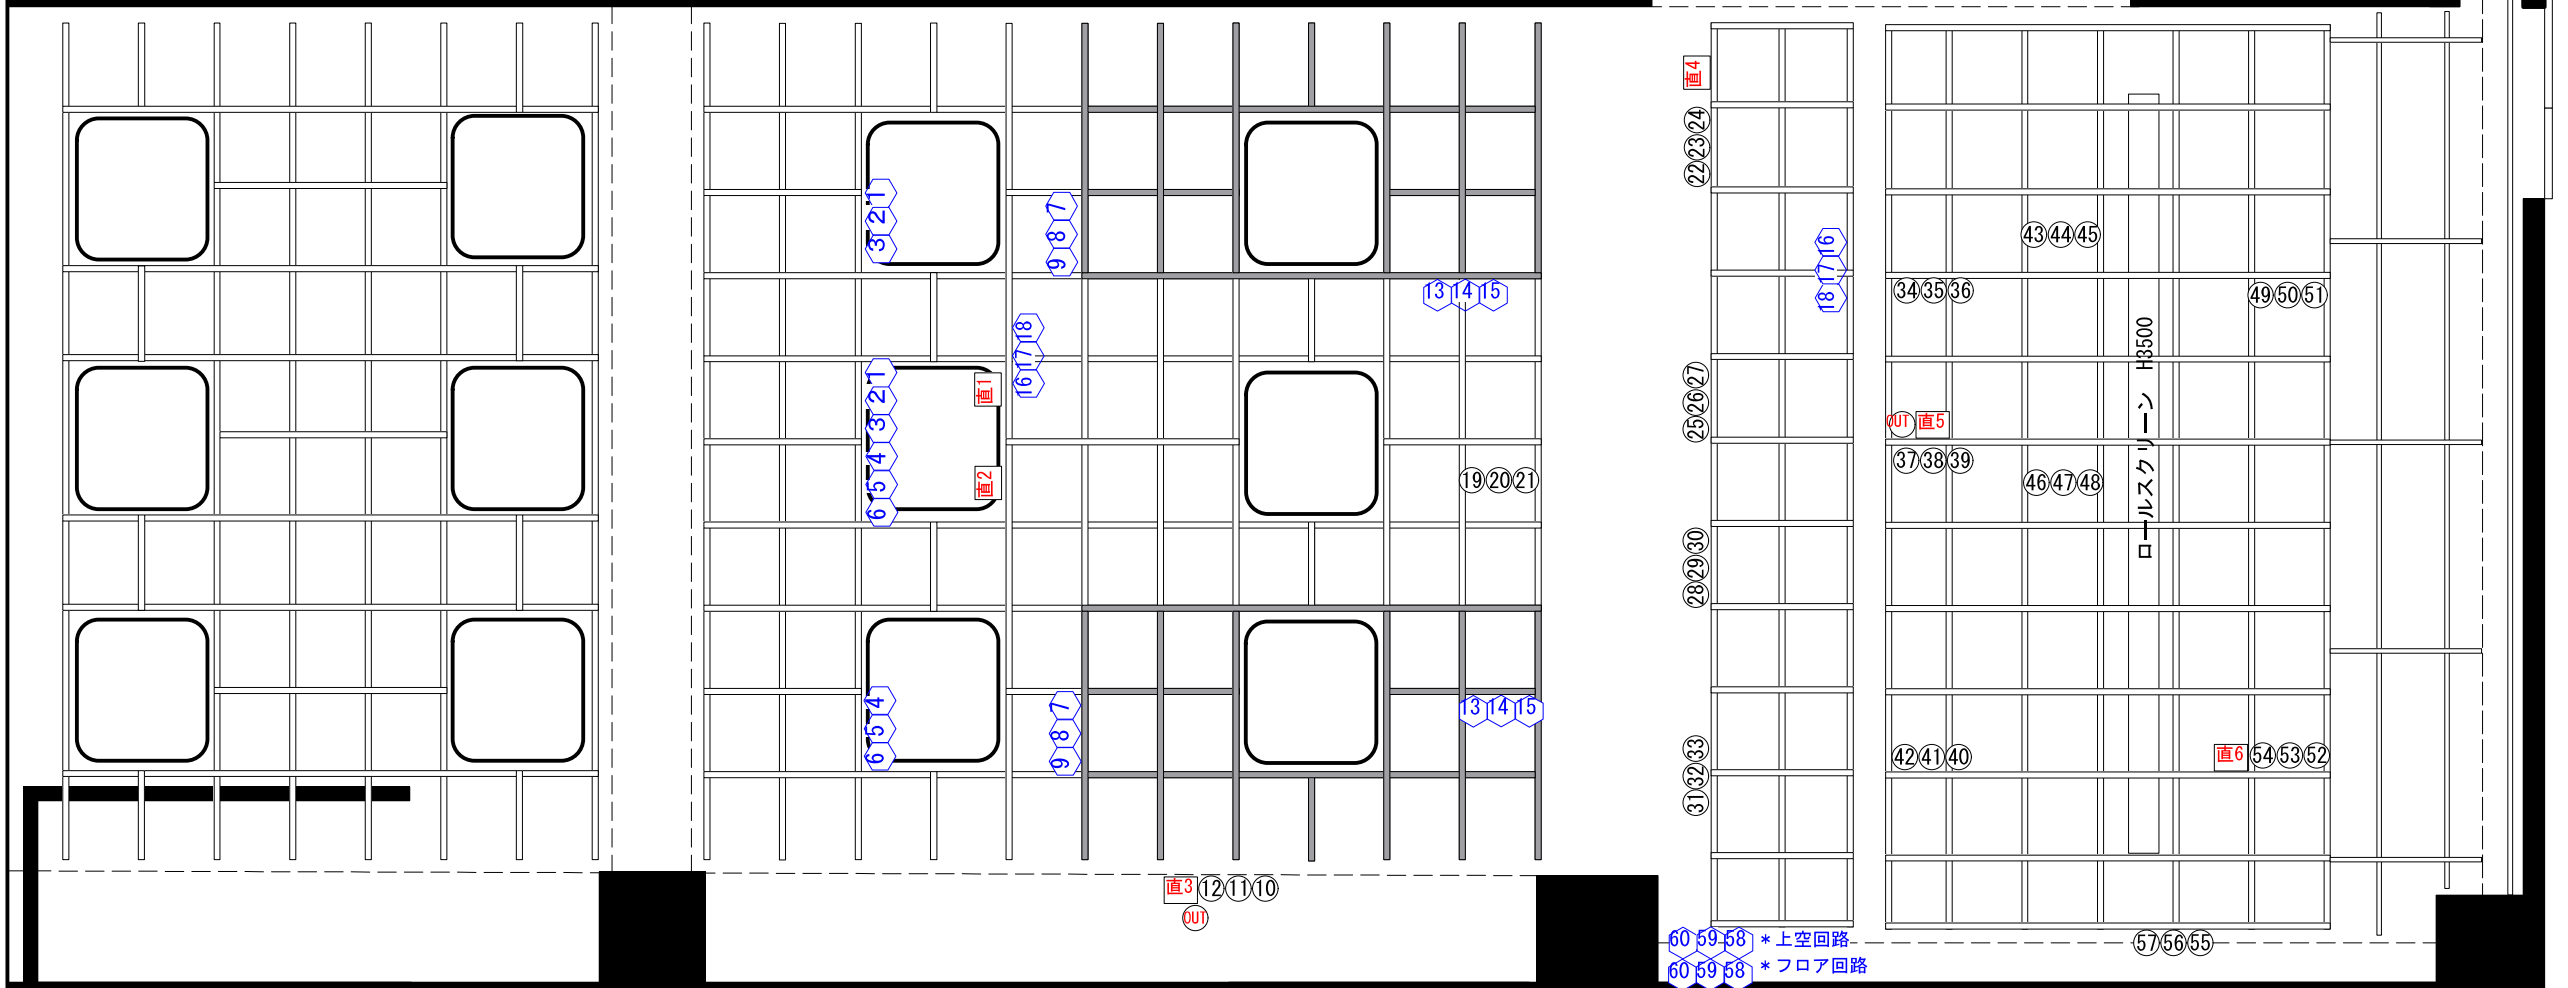

照明回線図

————— 床面から4293mm

————— 床面から4134mm

①~⑱ 照明回路
 ⑲~⑵⑷ 1回路2KWまで (T型)
 ⑵⑸~⑶⑰ 青字はコンモ回路有り

直 直回路 2KWまで

DMX DMX回路

本多劇場グループ
 新宿シアタートップス

東京都新宿区新宿3-20-8
 WaMa | ITOPS HOUSEビル4階
 電話：03-6457-4058