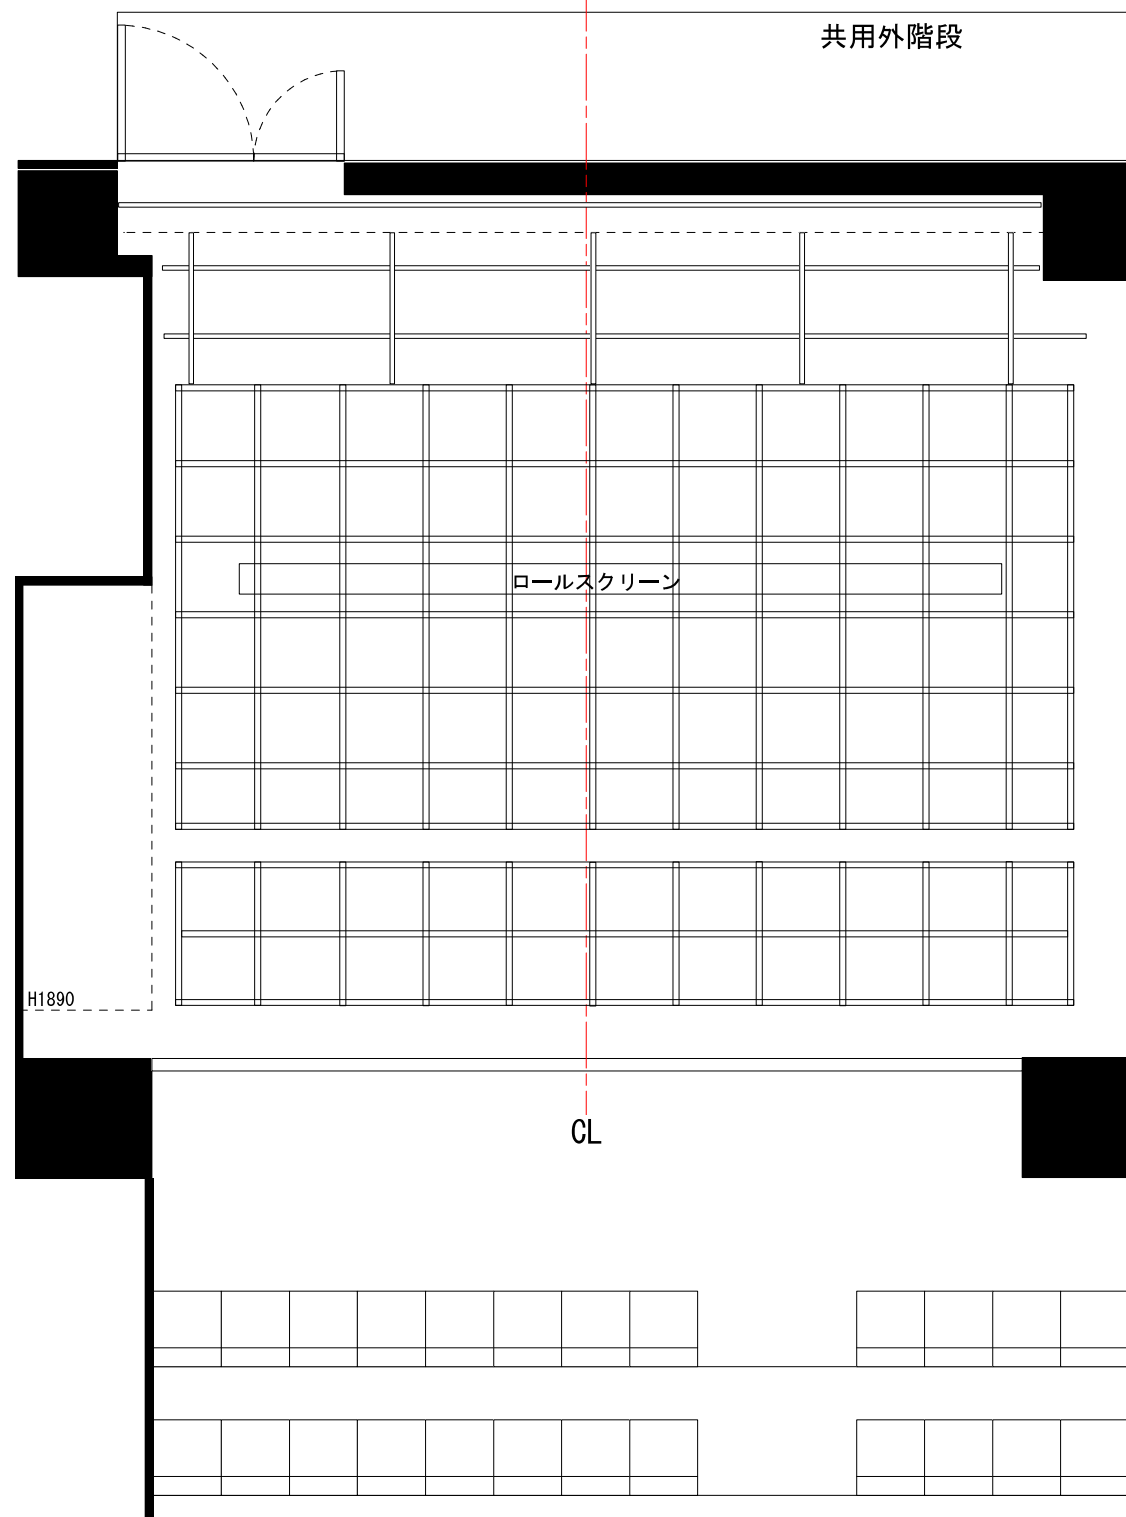

本多劇場グループ  
新宿シアタートップス舞台平面図

バトン図

舞台面からグリットまで3722mm  
客席面から舞台高810mm