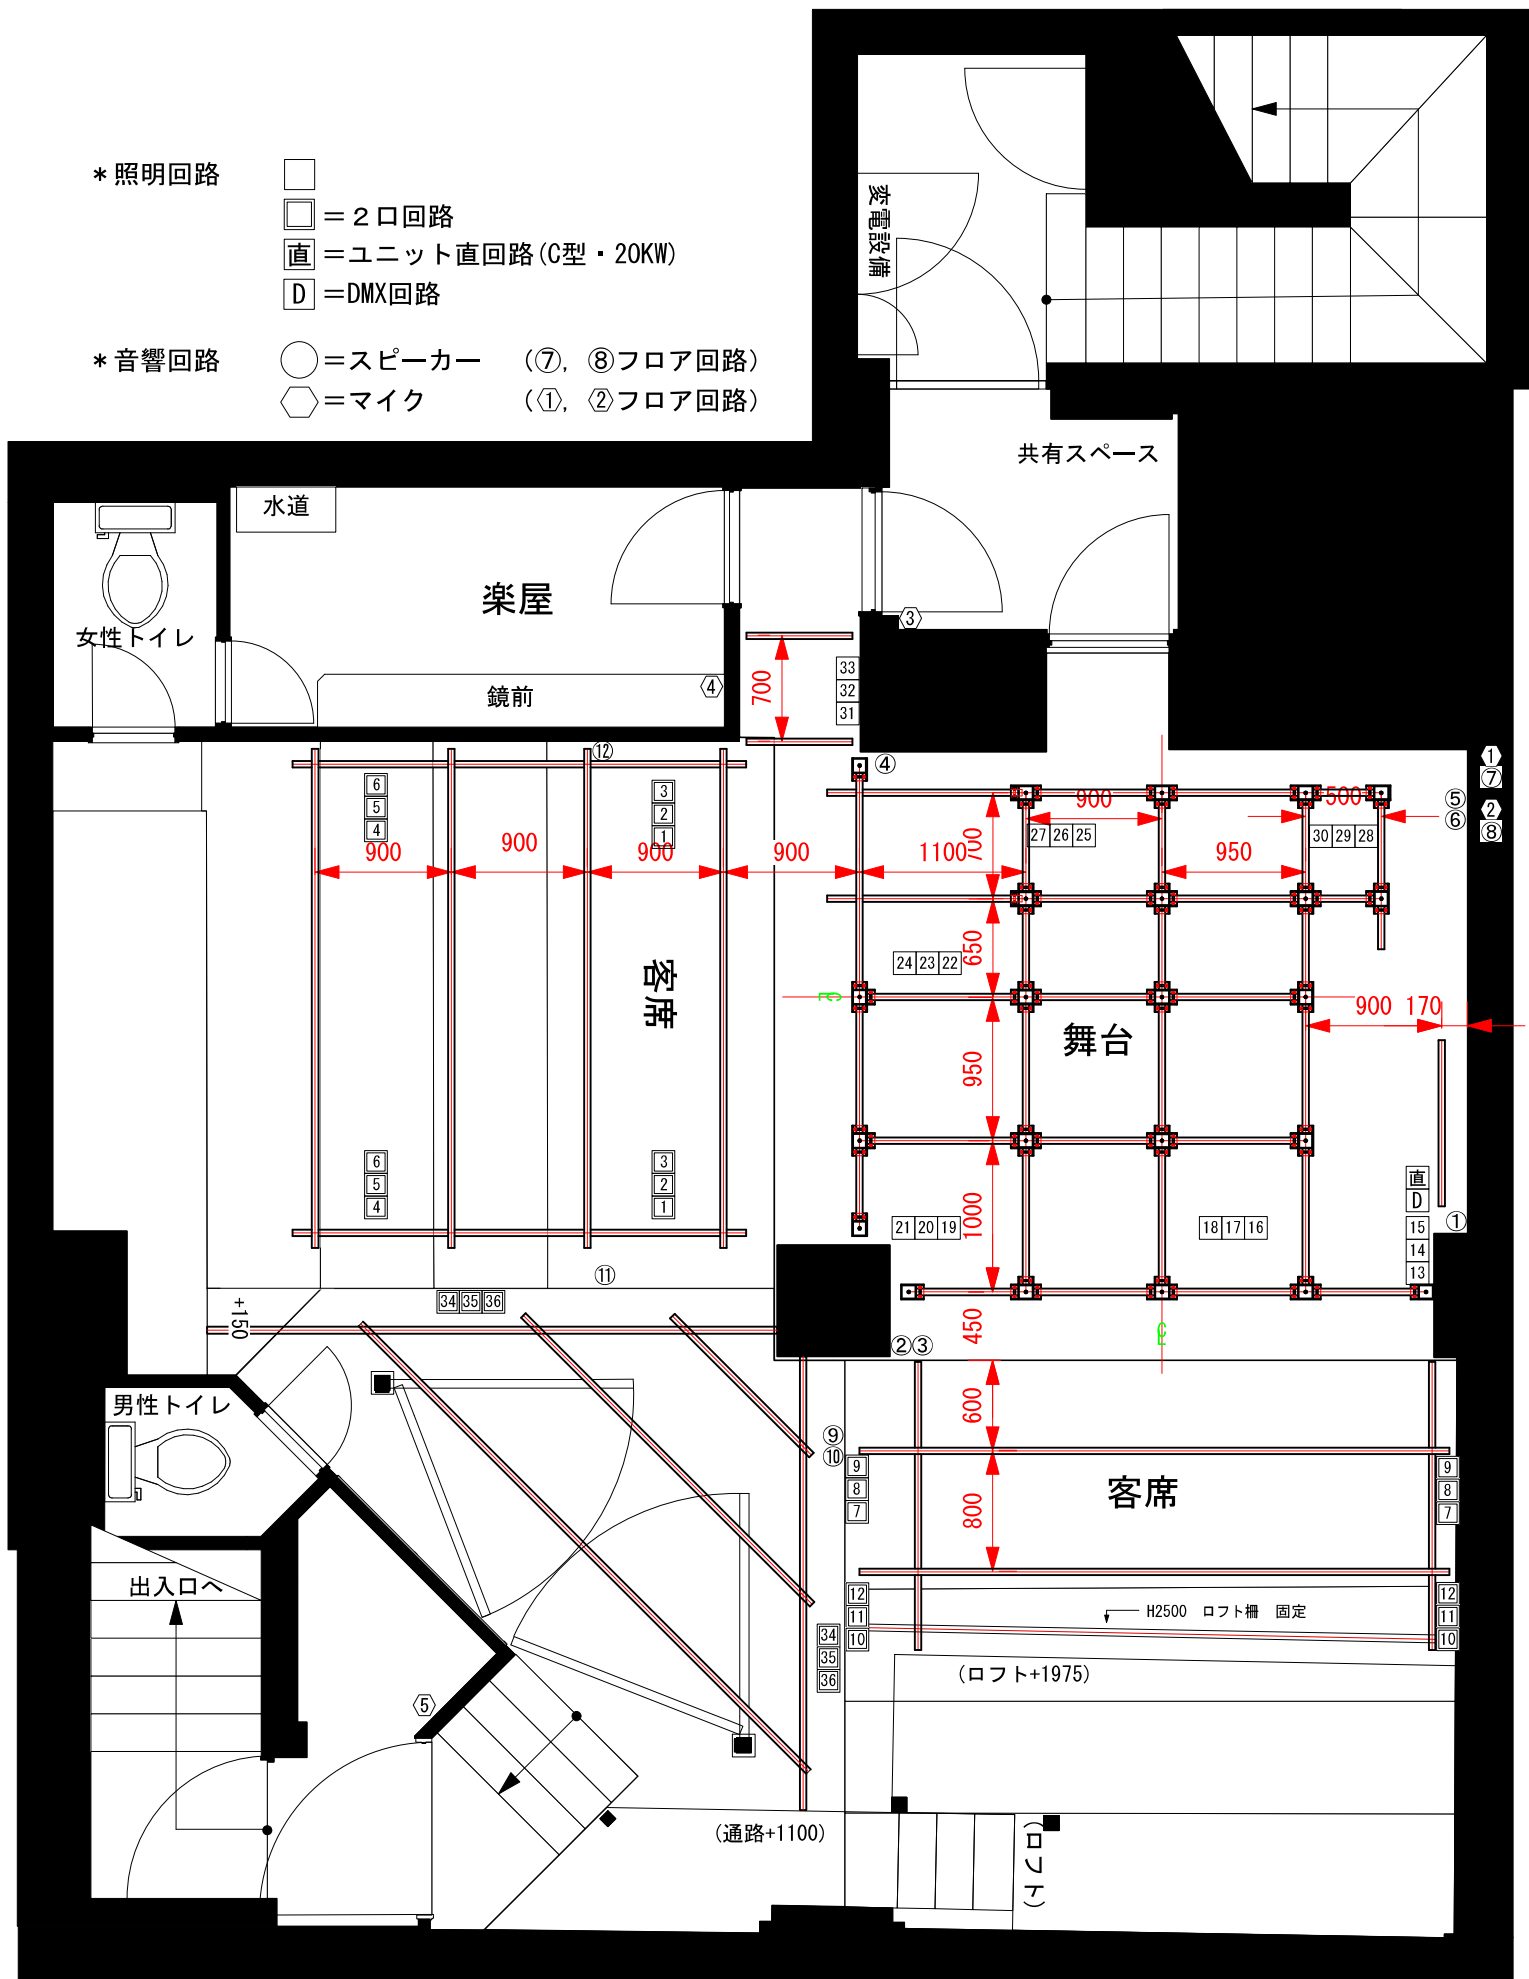

\* 照明回路

- = 2口回路
- 直 = ユニット直回路 (C型・20KW)
- D = DMX回路

\* 音響回路

- = スピーカー (⑦, ⑧フロア回路)
- ◇ = マイク (①, ②フロア回路)

<p>小劇場 楽園</p> <p>〒155-0031 東京都世田谷区北沢2-10-18 藤和下北沢ハイタウンB棟 地下1F TEL 03-3466-0903 FAX 03-3466-0134</p>	<p>劇場平面図 Ver. 2.00</p> <p>1/50</p>	<p>照明 音響</p>	<p>美術 舞台監督</p>	<p>日付</p>
---	--	------------------	--------------------	-----------