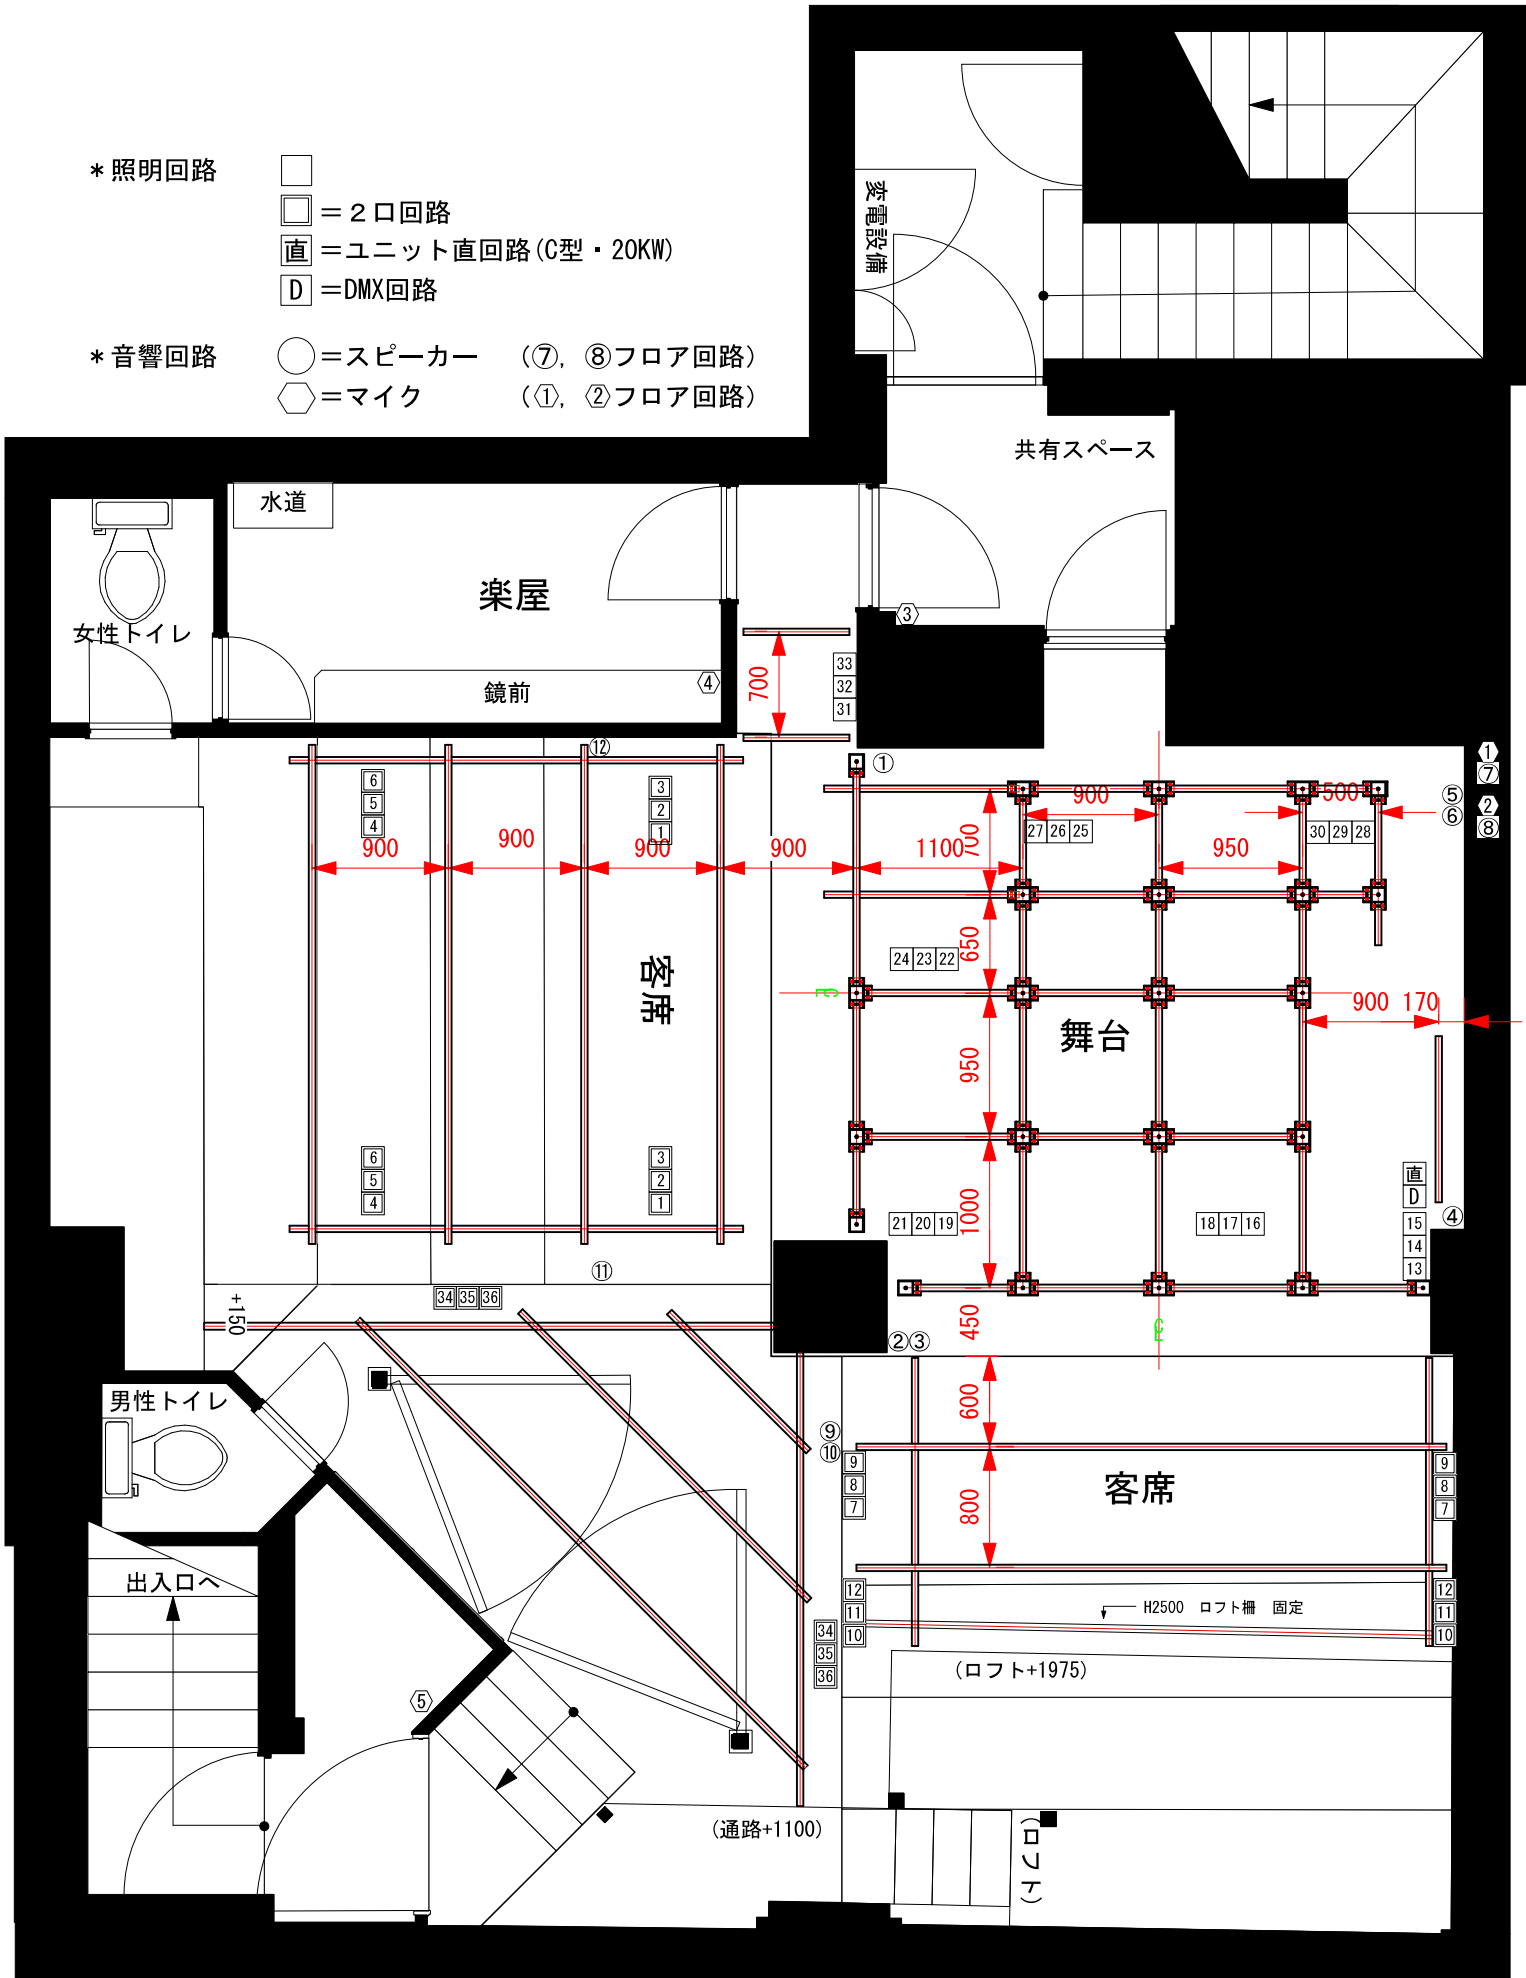

* 照明回路

- = 2口回路
- 直 = ユニット直回路 (C型・20KW)
- D = DMX回路

* 音響回路

- = スピーカー (⑦, ⑧フロア回路)
- ◇ = マイク (①, ②フロア回路)

<p>小劇場 楽園</p> <p>〒155-0031 東京都世田谷区北沢2-10-18 藤和下北沢ハイタウンB棟 地下1F TEL 03-3466-0903 FAX 03-3466-0134</p>	<p>劇場平面図 Ver. 2. 00</p> <p>1/50</p>	<p>照明 音響</p>	<p>美術 舞台監督</p>	<p>日付</p>
---	---	------------------	--------------------	-----------