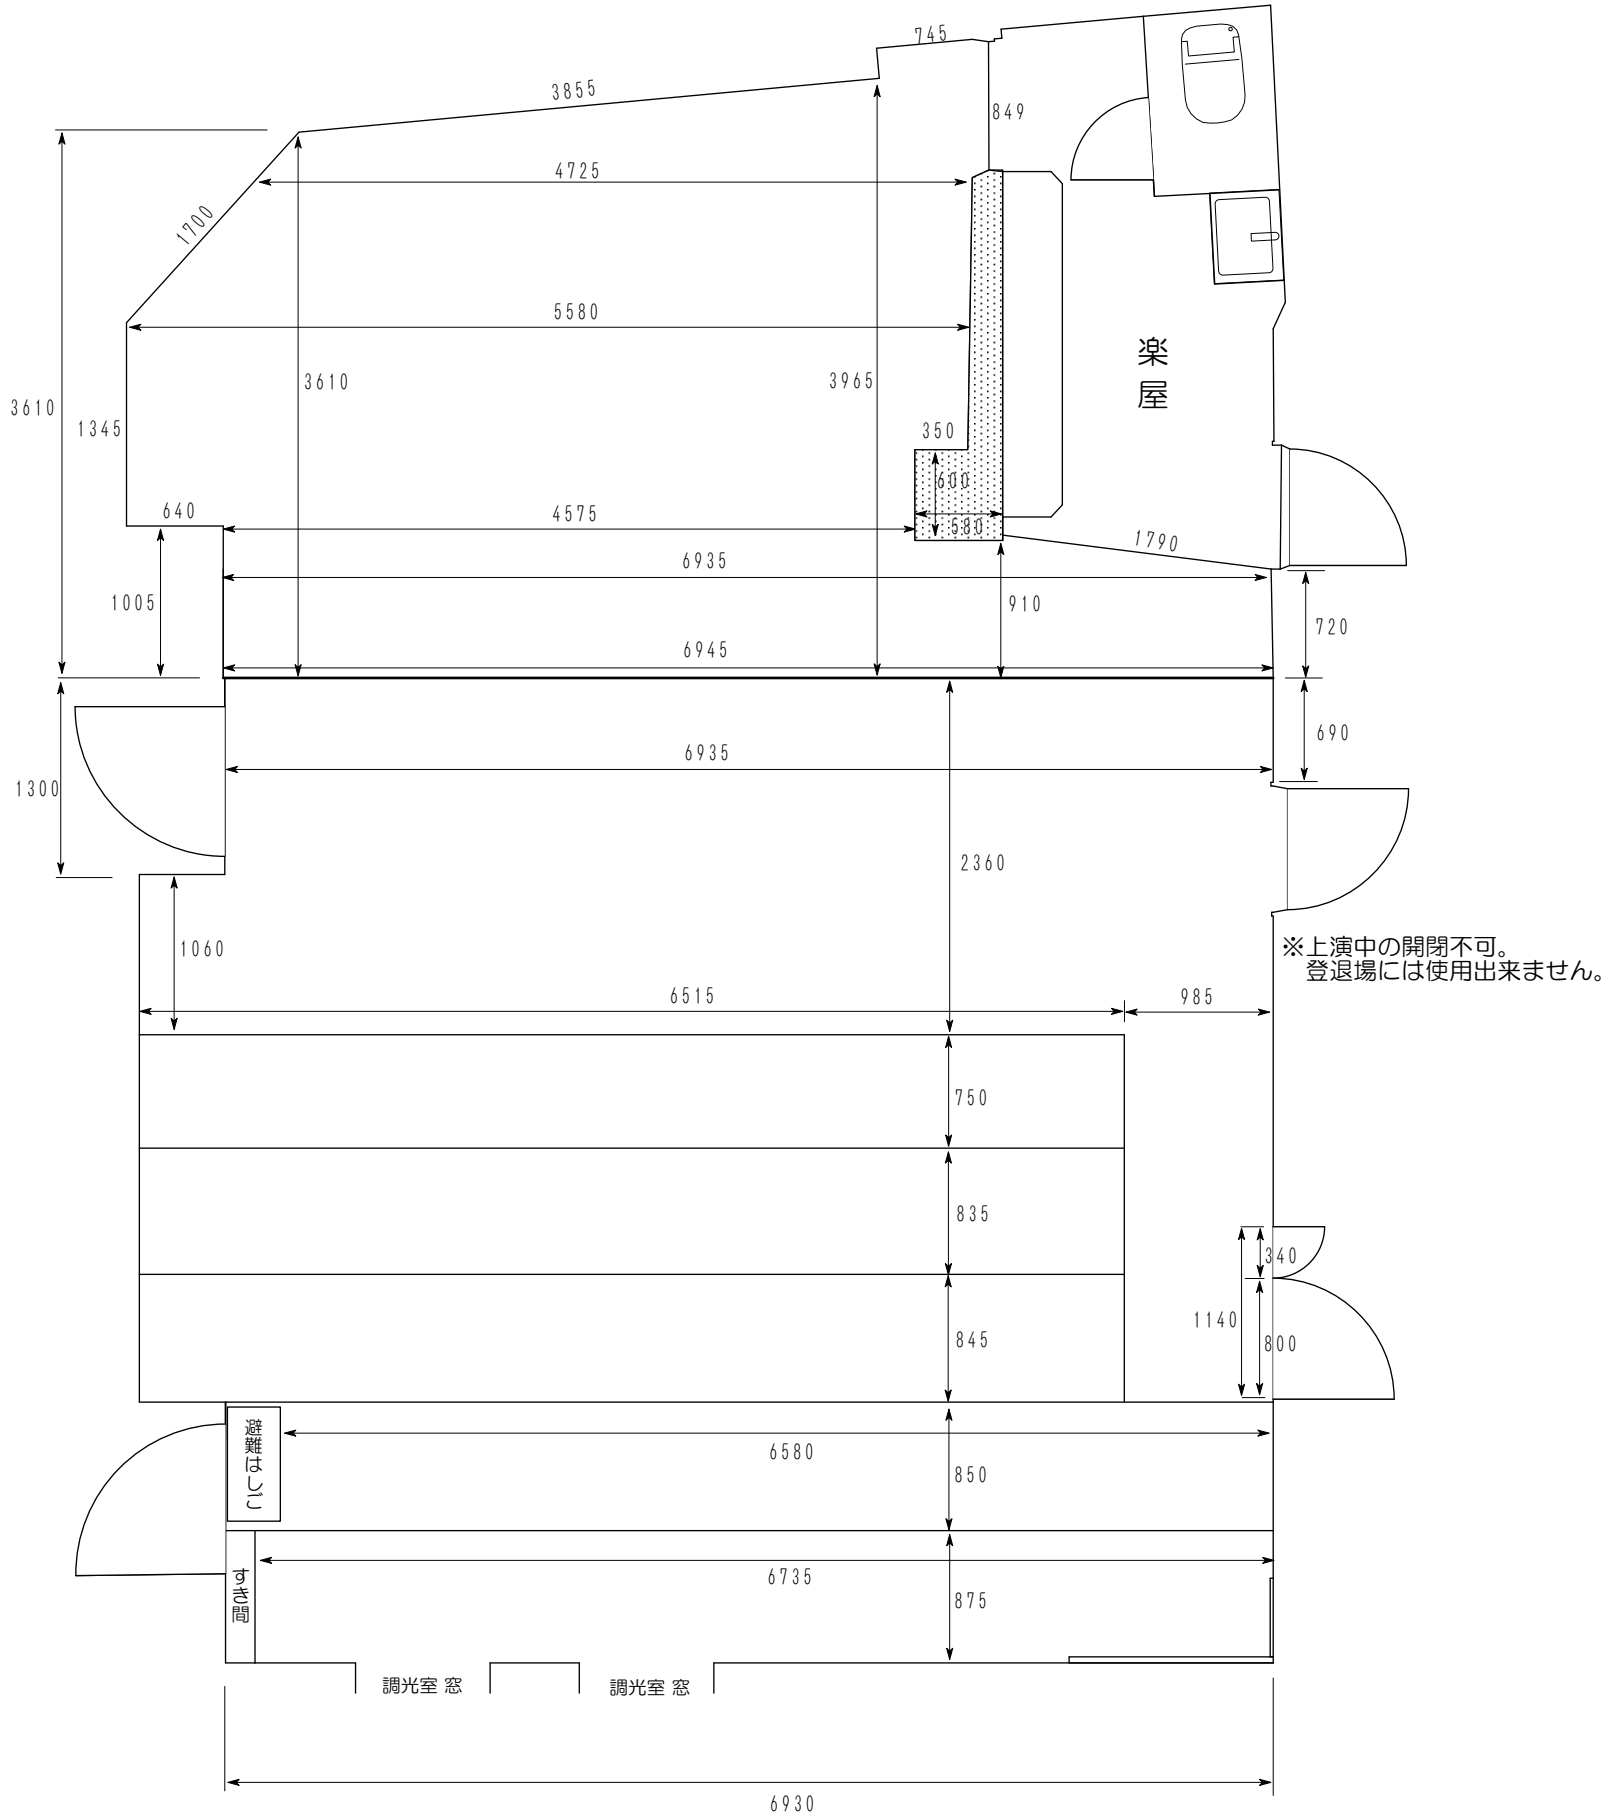

OFF・OFFシアター 平面図

舞台高：およそ235mm

※凹凸や段差、斜めの箇所などがたくさんありますので、精度が求められる場合は、実寸を計測にお越しく下さい。

縮尺：1/50