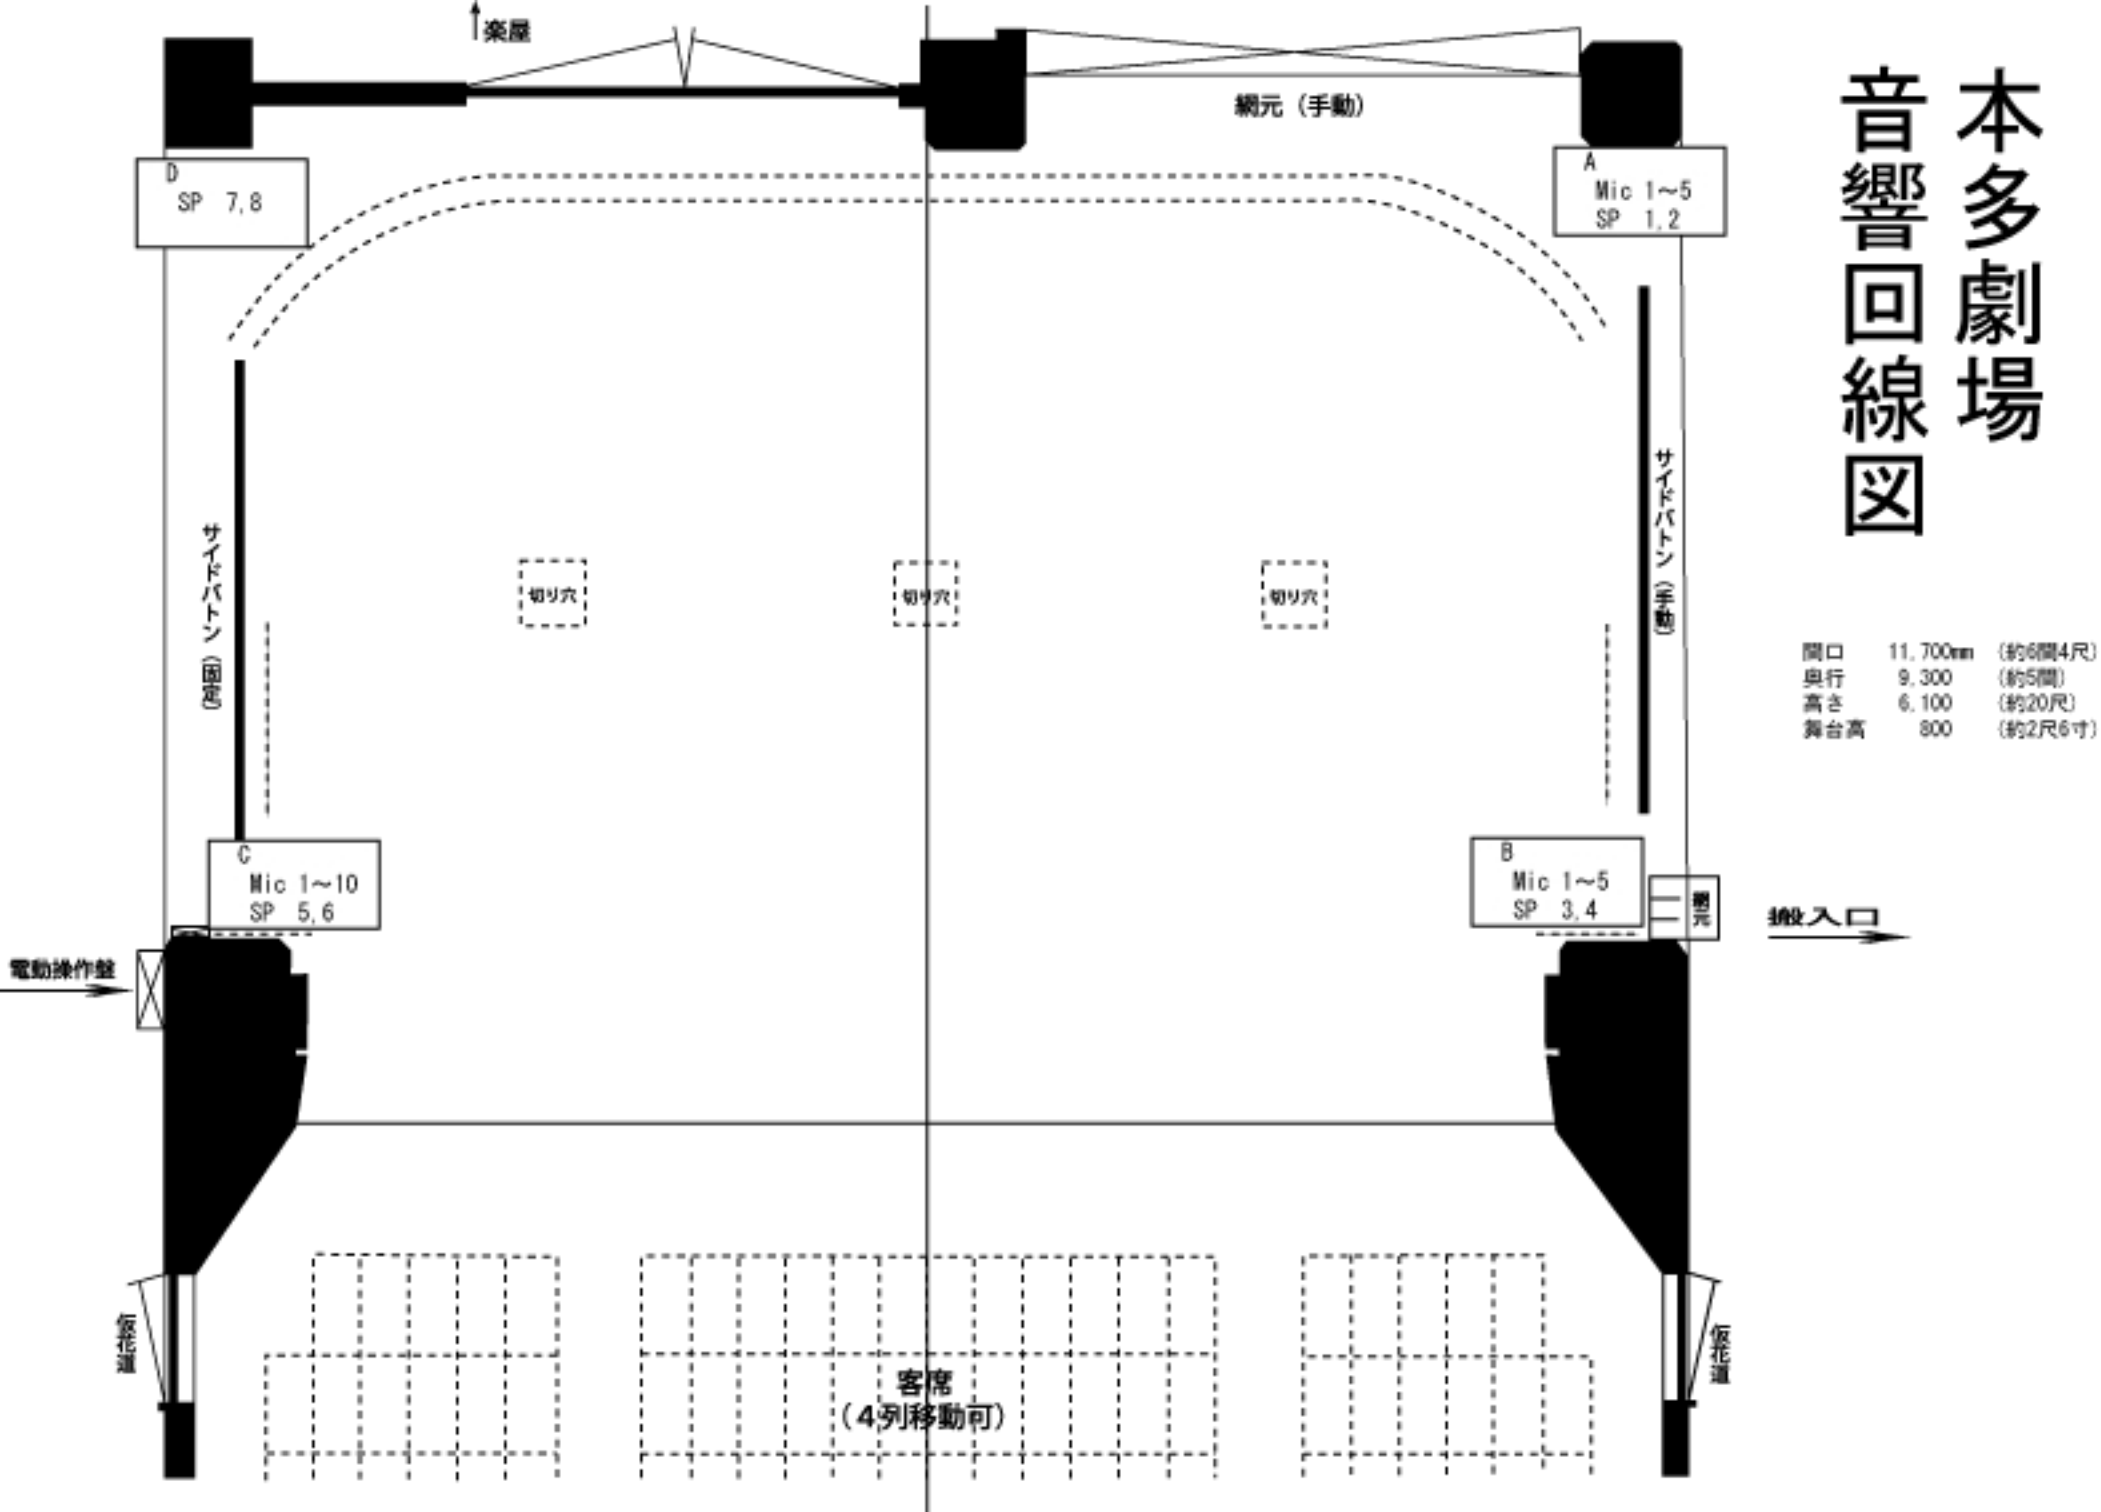

本多劇場 音響回線図

間口	11,700mm	(約6間4尺)
奥行	9,300	(約5間)
高さ	6,100	(約20尺)
舞台高	800	(約2尺6寸)