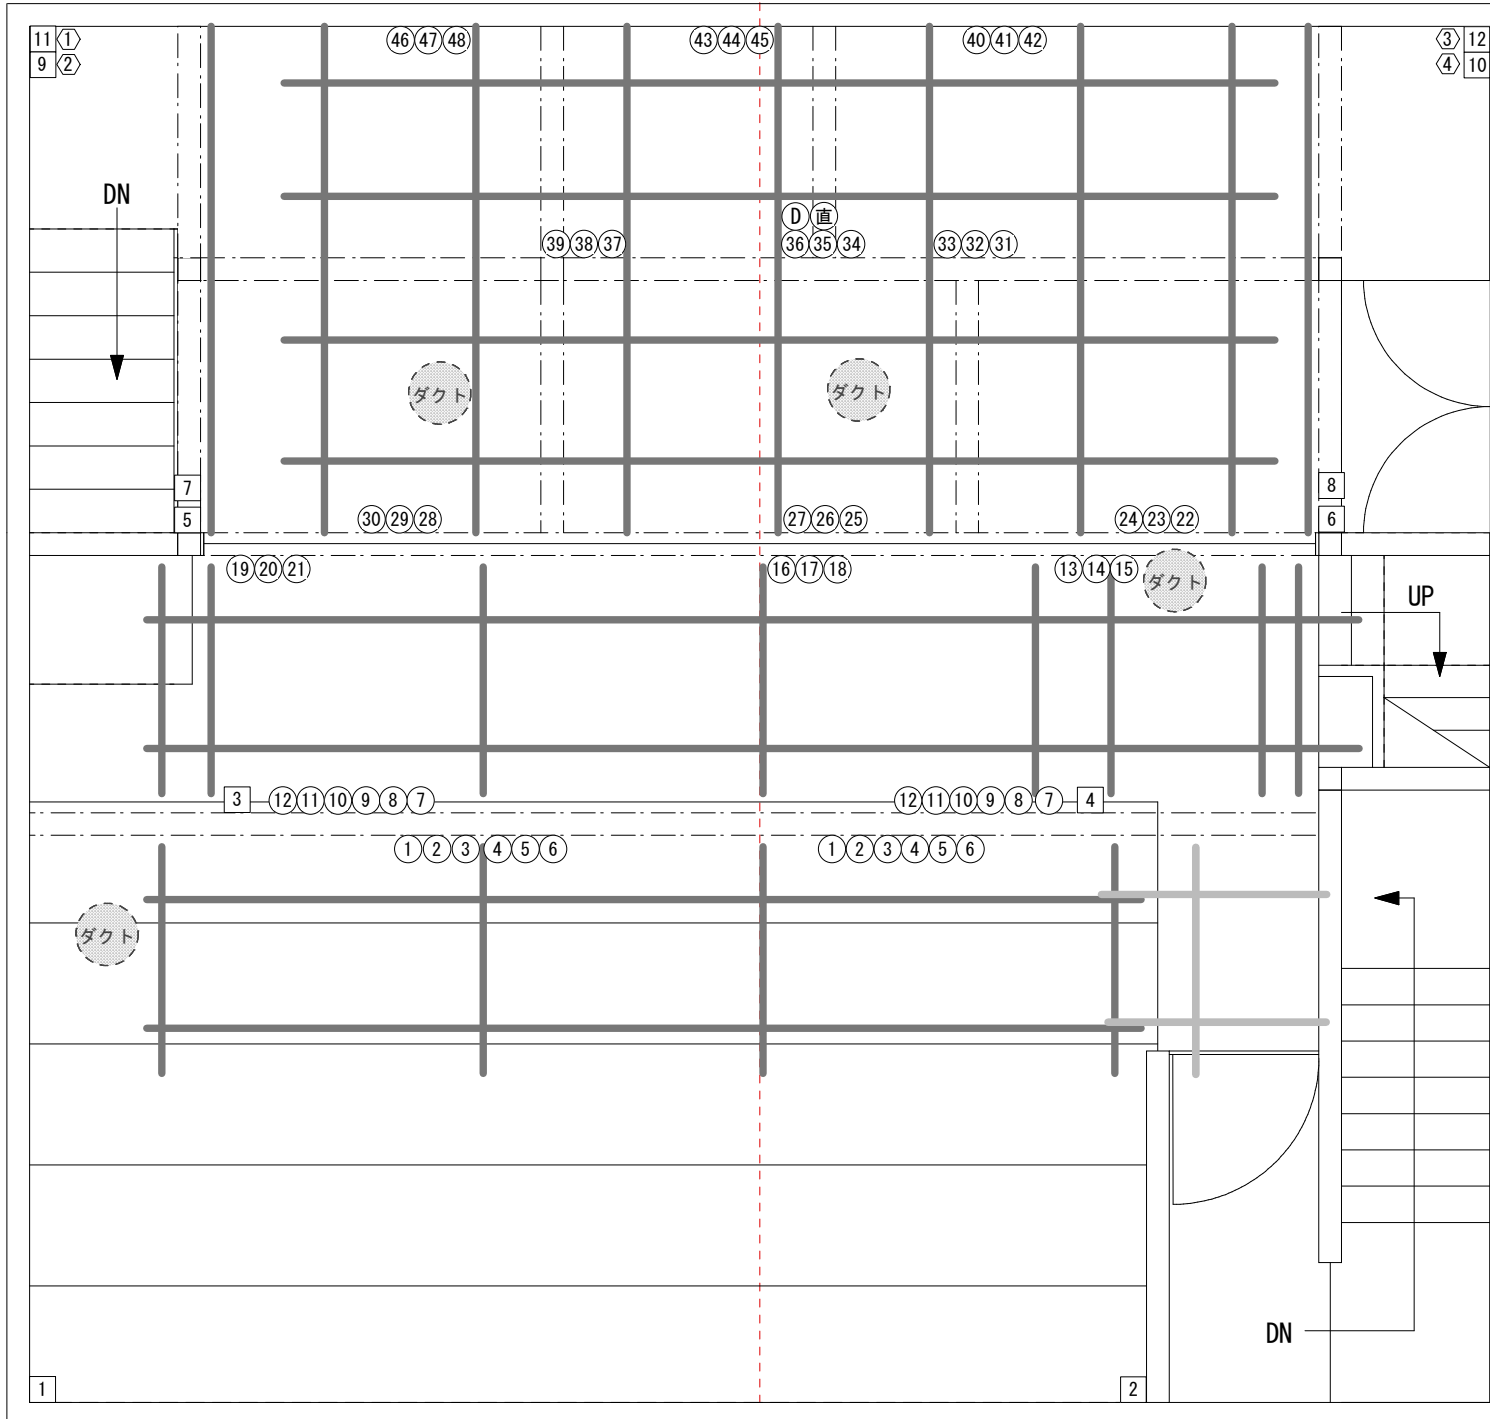

CL

『劇』小劇場 バトン図 1/50

- 間口 4間2寸5分 (7351mm)
- 奥行 11尺2寸9分 (3420mm)
- 高さ
 - ◆舞台床面から上下梁まで 11尺5分 (3350mm)
 - ◆舞台床面から東西梁まで 11尺9寸8分 (3630mm)
 - ◆舞台床面から東西バトンまで 12尺2寸9分 (3724mm)

- ①~④⑧ 照明回路
1回路2KWまで (C型)
総容量150A
- ※ ①~⑫ コンモ回路
- ①~⑫ 音響SP回路
※7・8・11・12はフロア回路
- ①~④ マイク回路
- ①~④⑧ 空調用ダクト
(向きは多少変えられます)
- ①~⑫ 音響SP回路
- ①~④ マイク回路
- ①~④⑧ 空調用ダクト