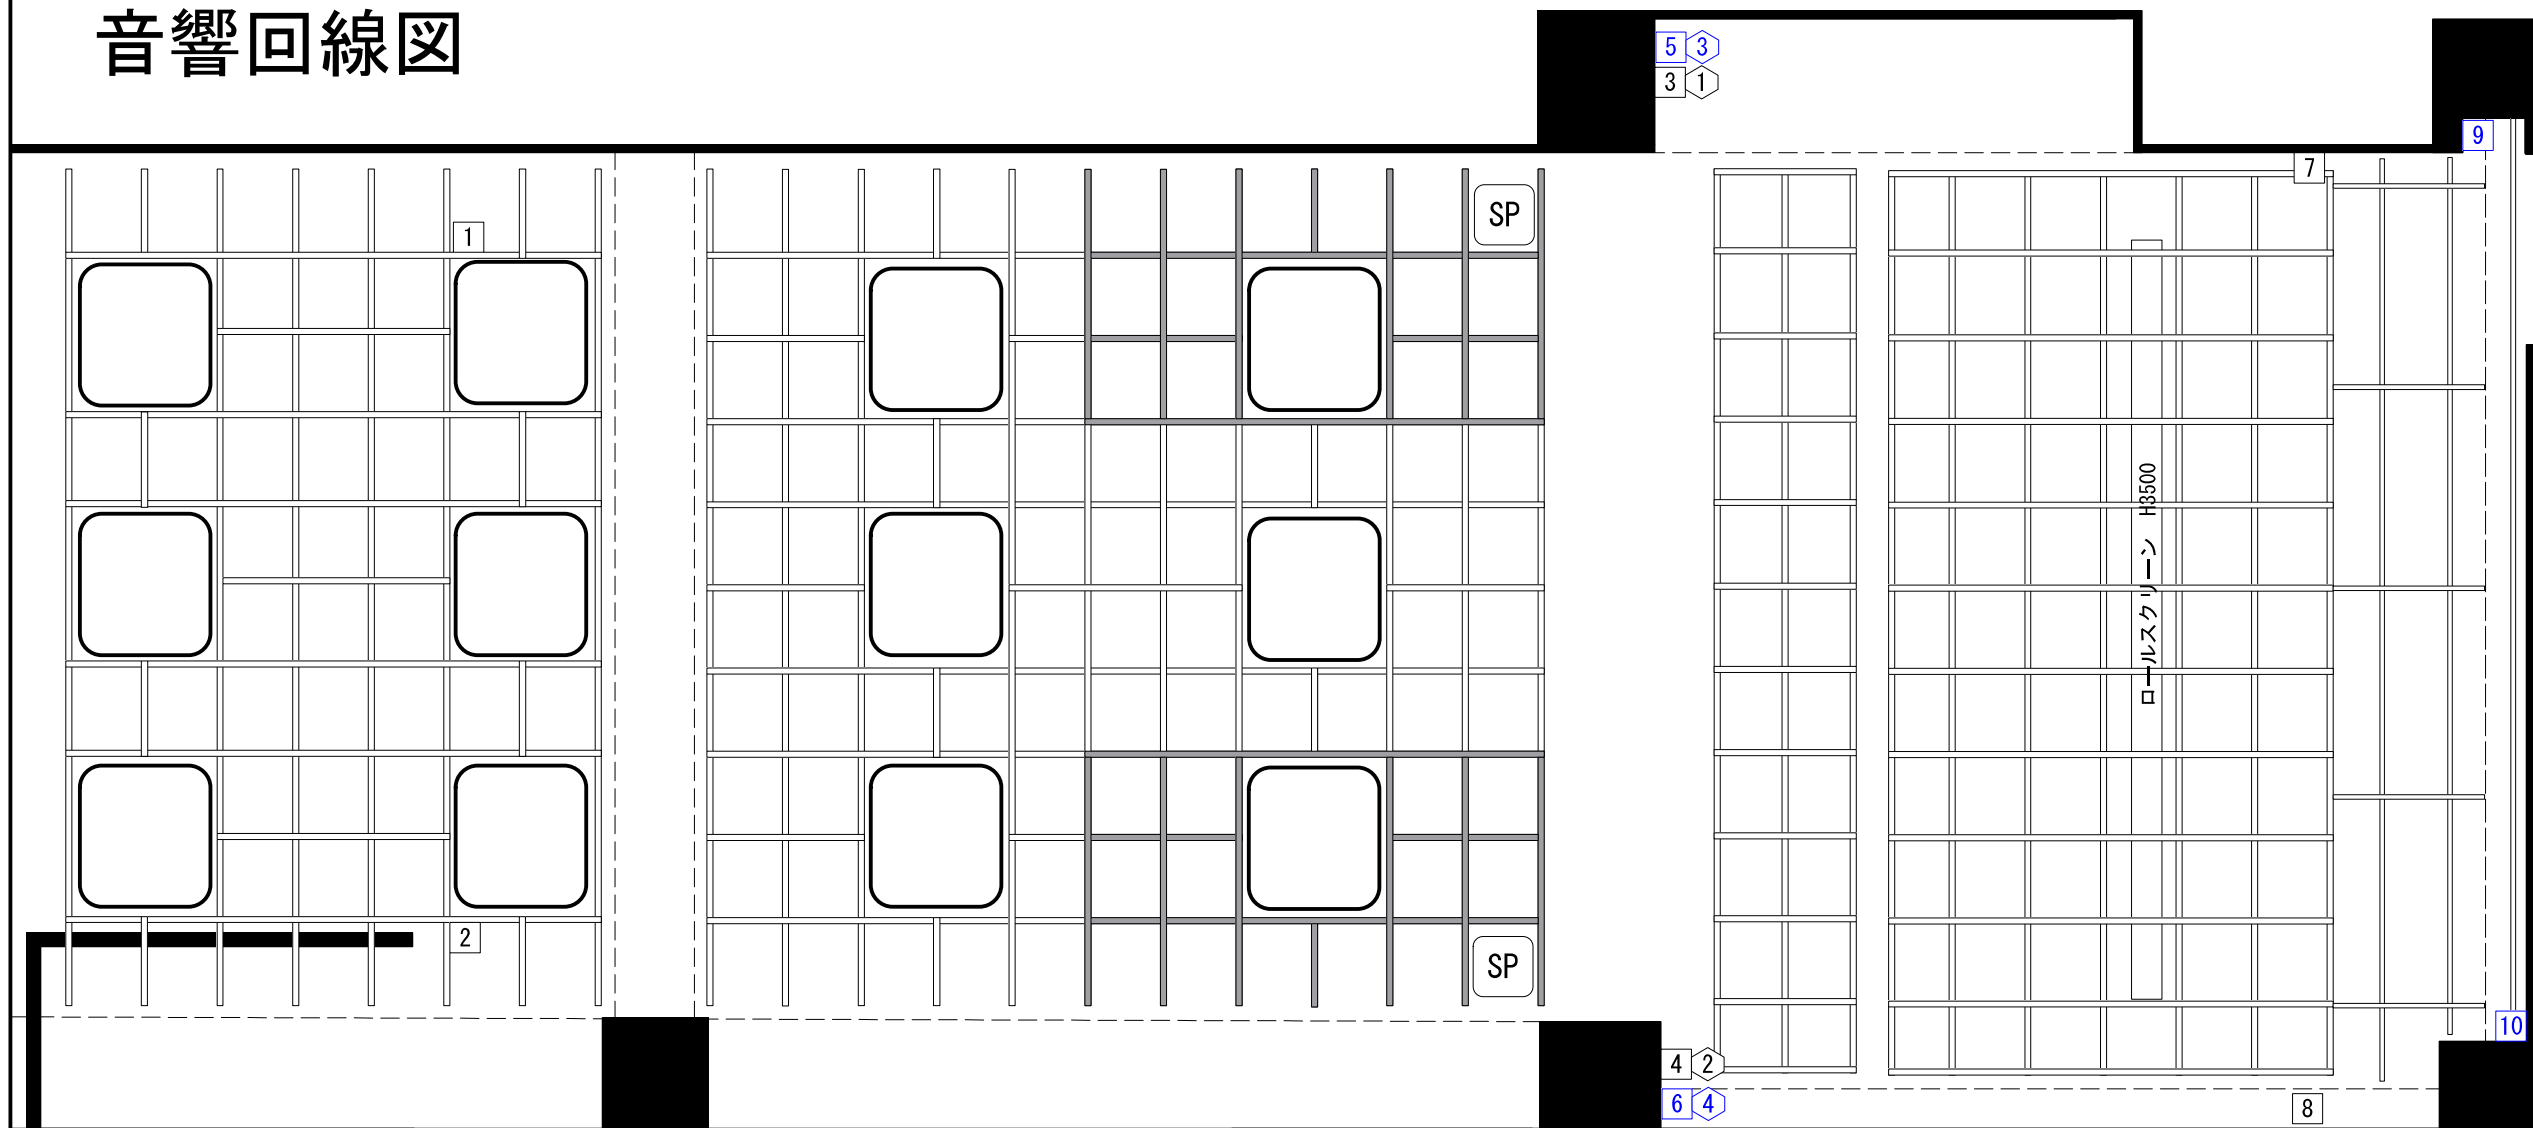

音響回線図

————— 床面から4293mm
 ————— 床面から4134mm

1 ~ 10 SP回路
 ※ 5 6 9 10 フロアー回路
① ~ ④ マイク回路
 ※ ③ ④ フロアー回路
 16chマルチ上手袖まで引き回し

SP 常設メインスピーカー