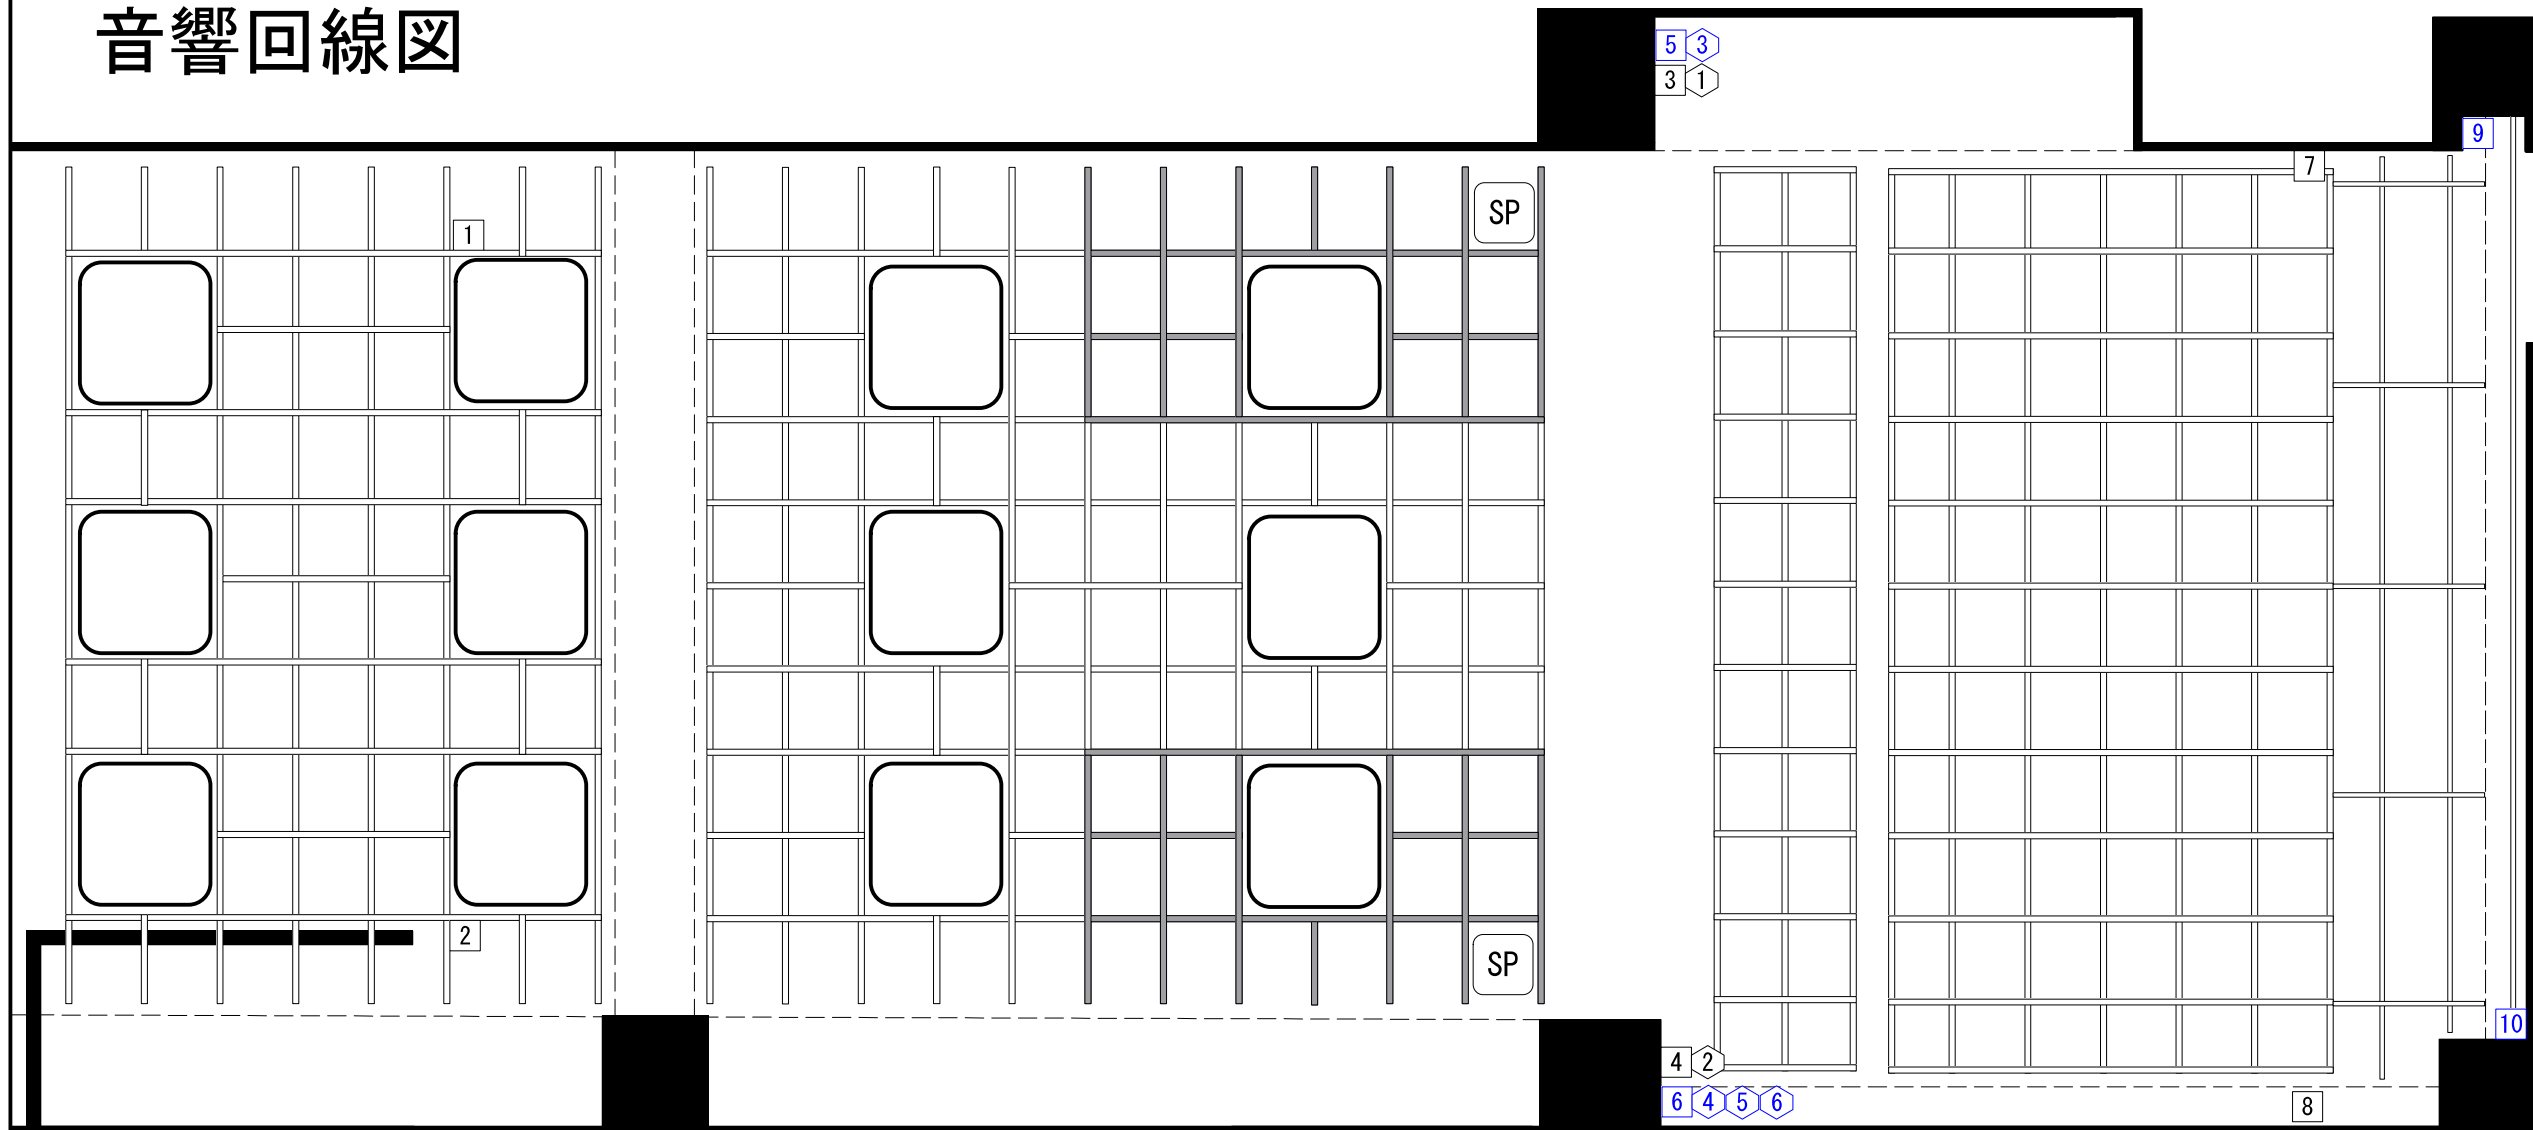

# 音響回線図

————— 床面から4293mm

————— 床面から4134mm

①~⑩ SP回路

※ ⑤⑥⑨⑩ フロアー回路

①~⑥ マイク回路

※ ③④⑤⑥ フロアー回路

24chマルチ上手袖まで引き回し