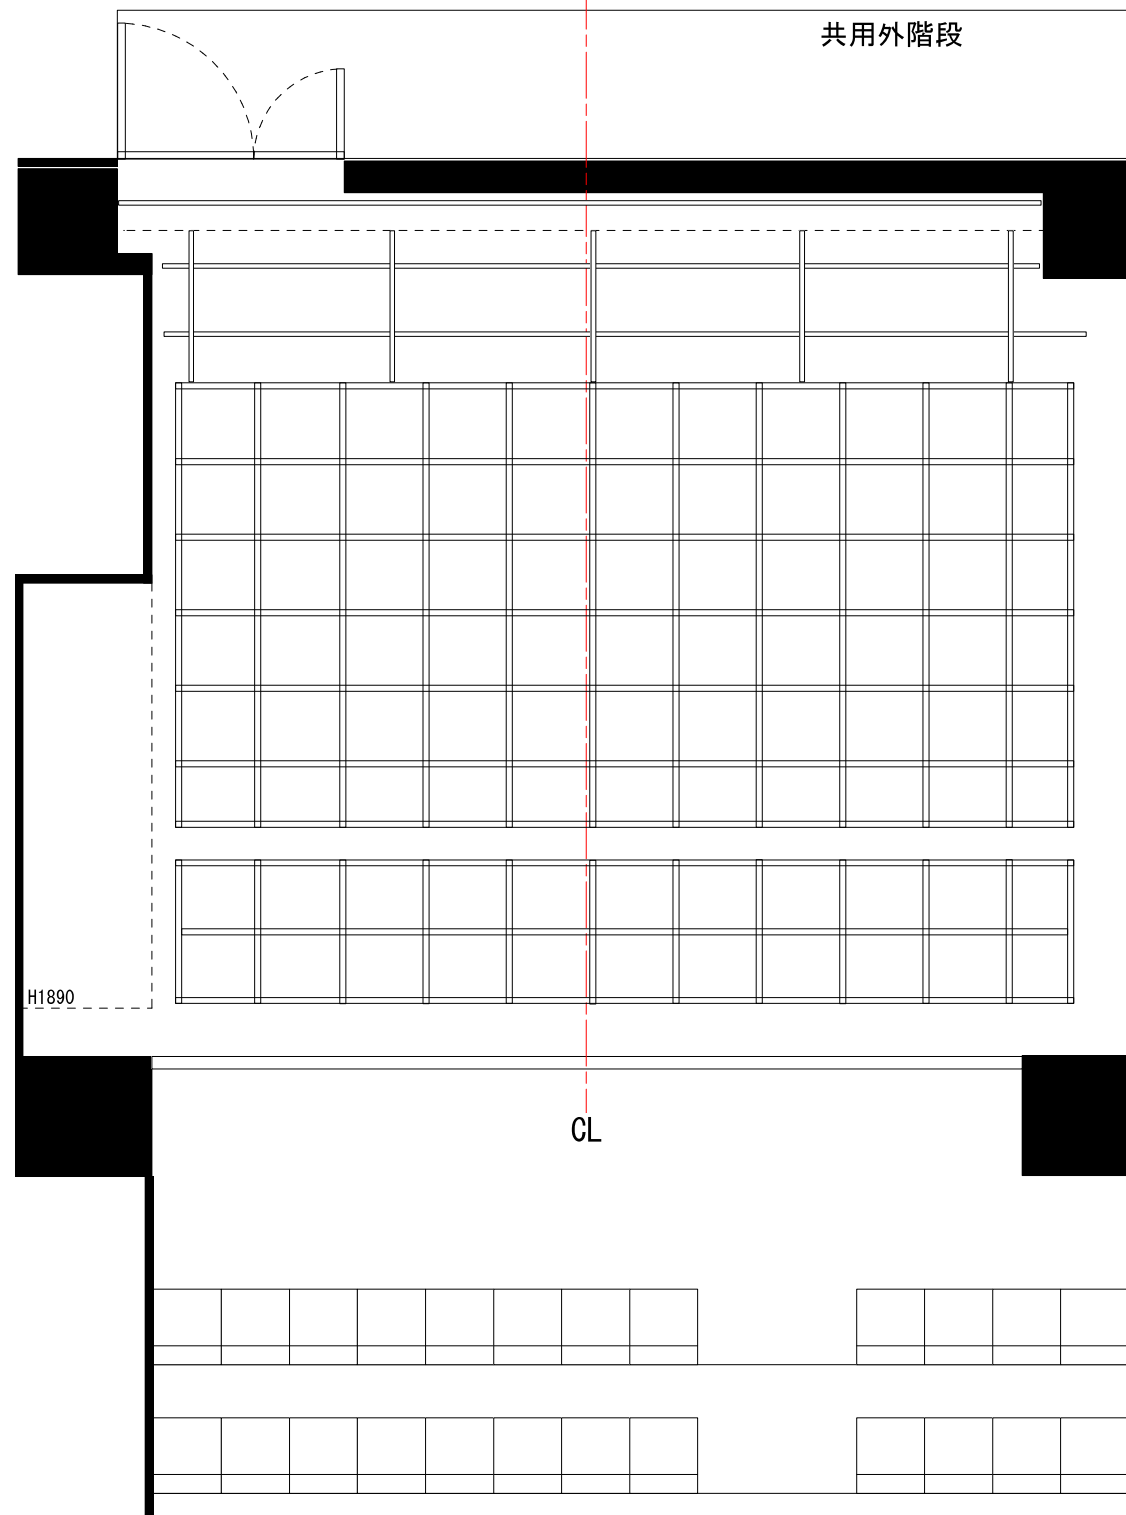

本多劇場グループ  
新宿シアタートップス舞台平面図

バトン図

舞台面からグリットまで3722mm  
客席面から舞台高810mm

本多劇場グループ  
新宿シアタートップス

東京都新宿区新宿3-20-8  
WaMaII TOPS HOUSEビル4階  
電話：03-6457-4058

Update

2021.08.10

B4