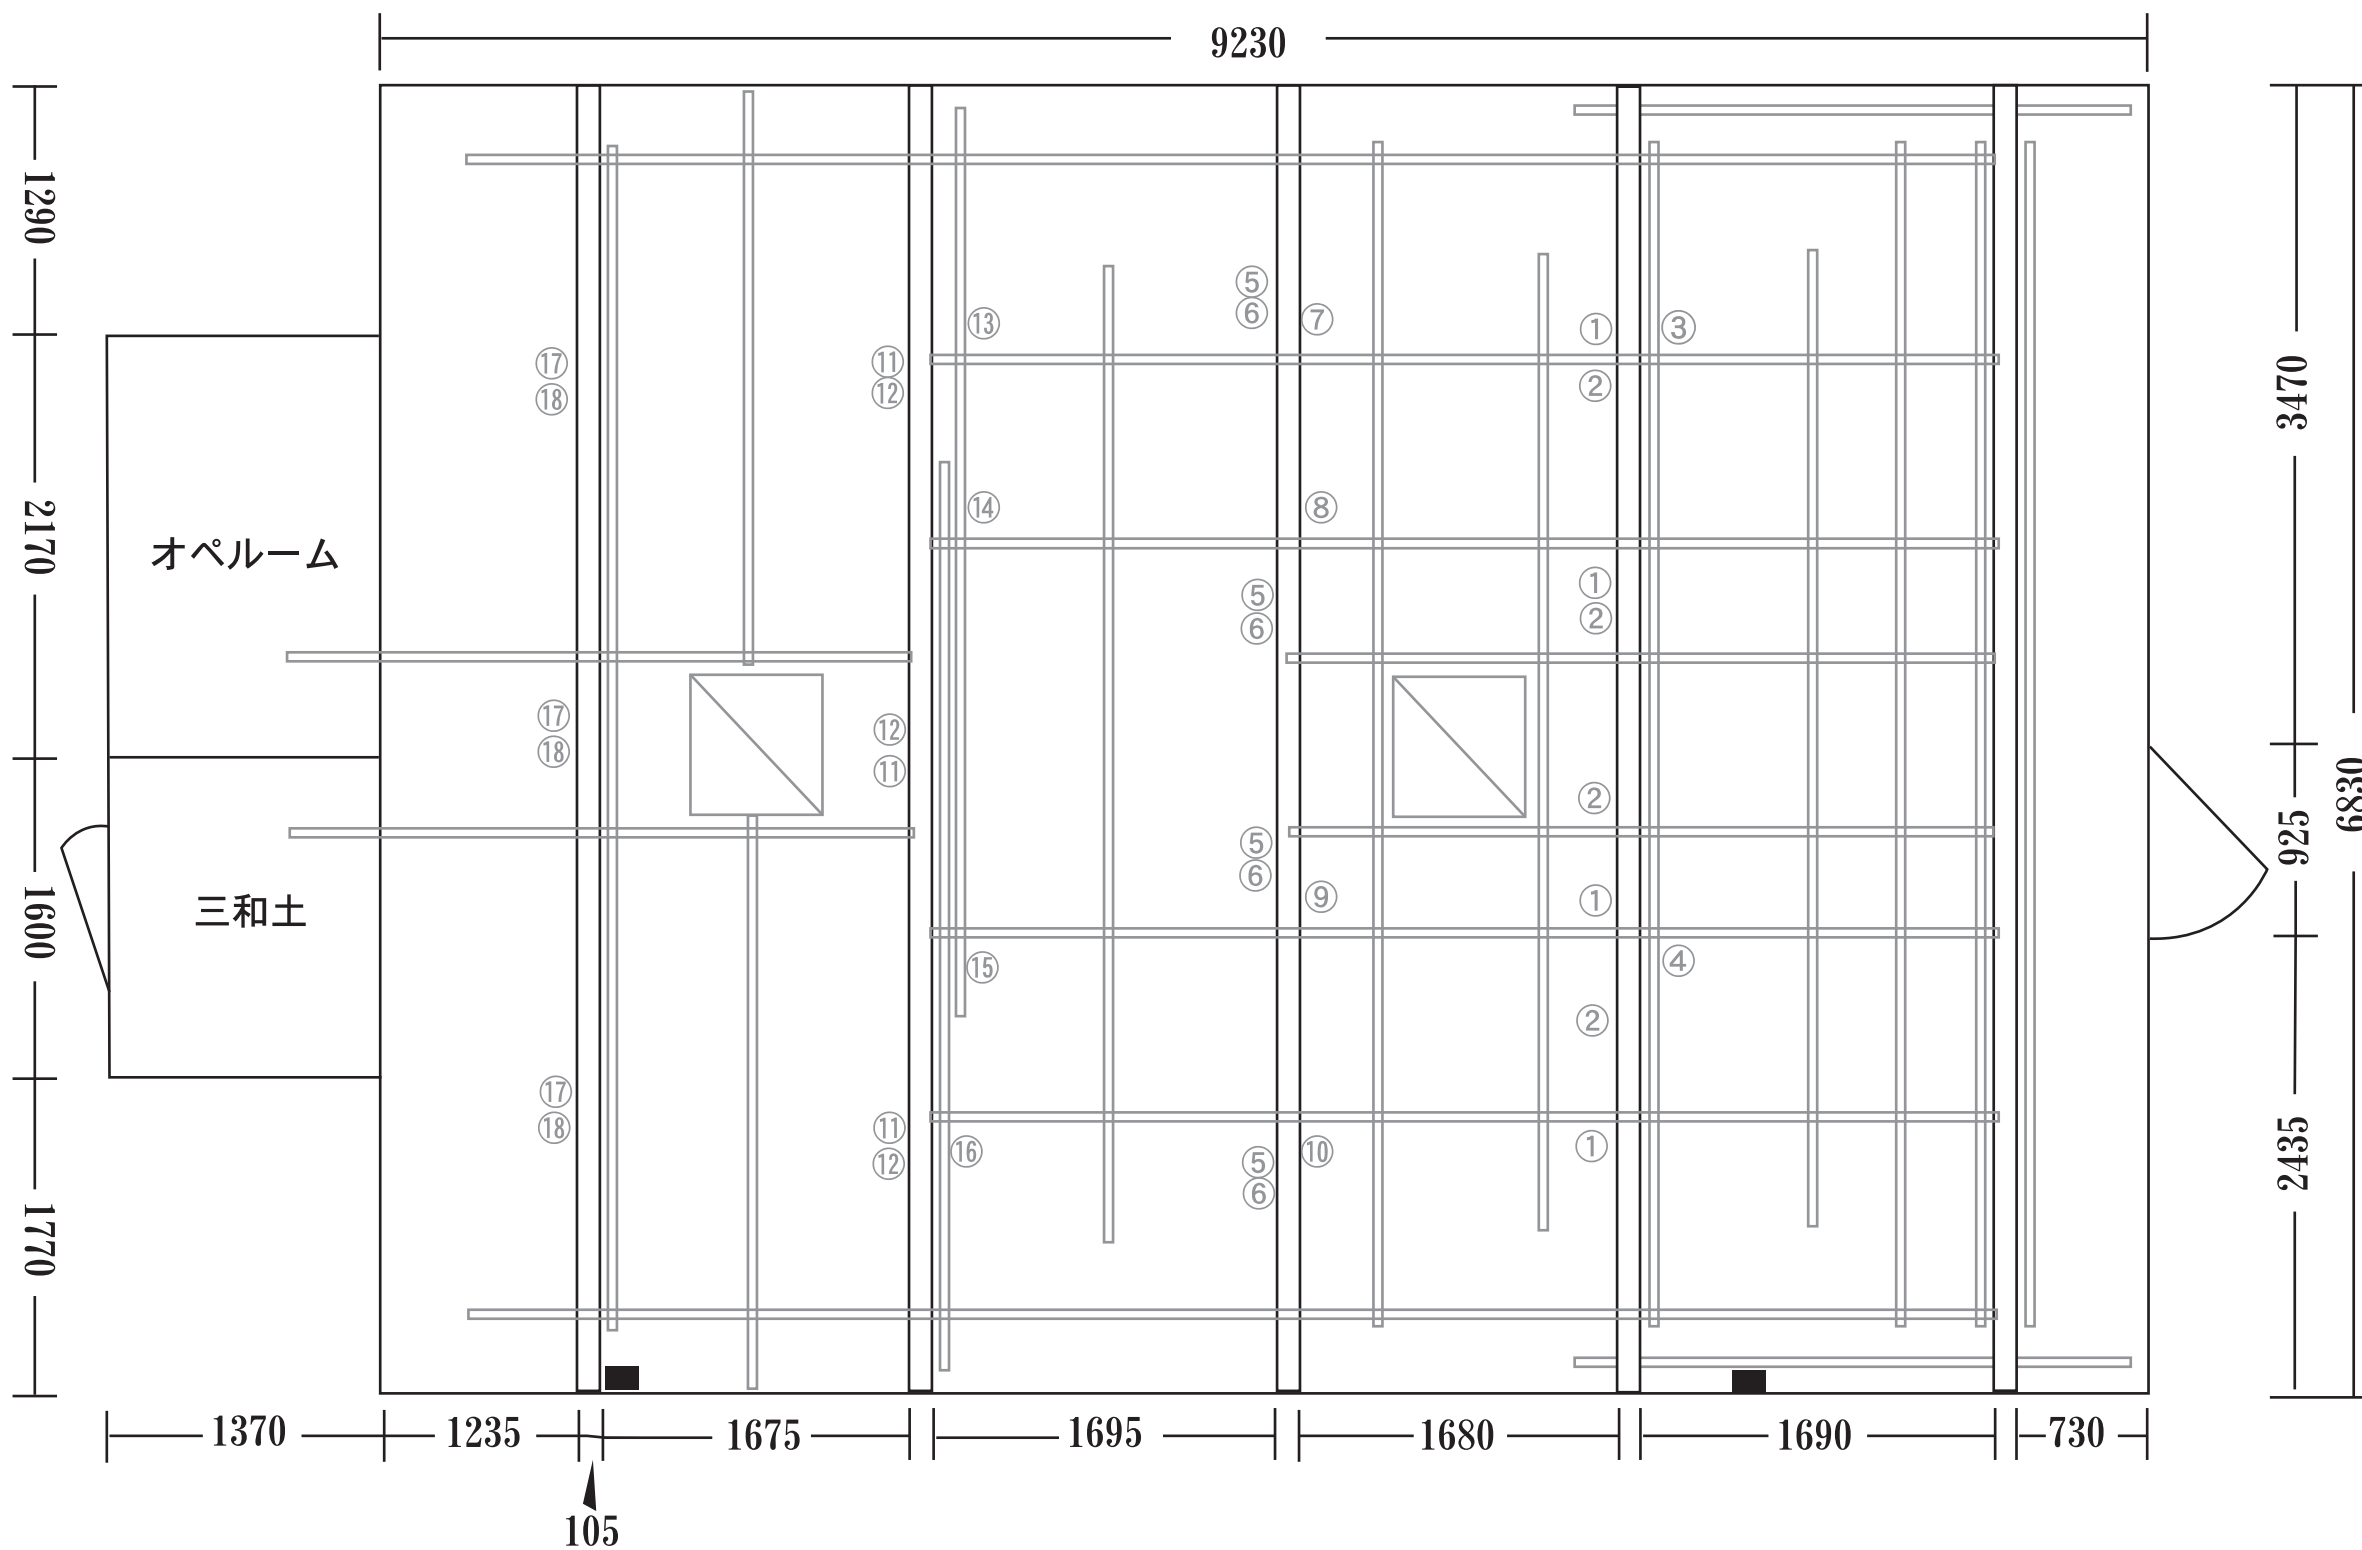

本多スタジオ平面図

天井高：3320

梁下：2500

- = 壁コンセント (平行)
- ①②⑤⑥⑪⑫⑰⑱ = 照明回路 (T型20A)
- ③④⑦⑧⑨⑩⑬⑭⑮⑯ = 照明回路 (T型15A)
- = エアコン