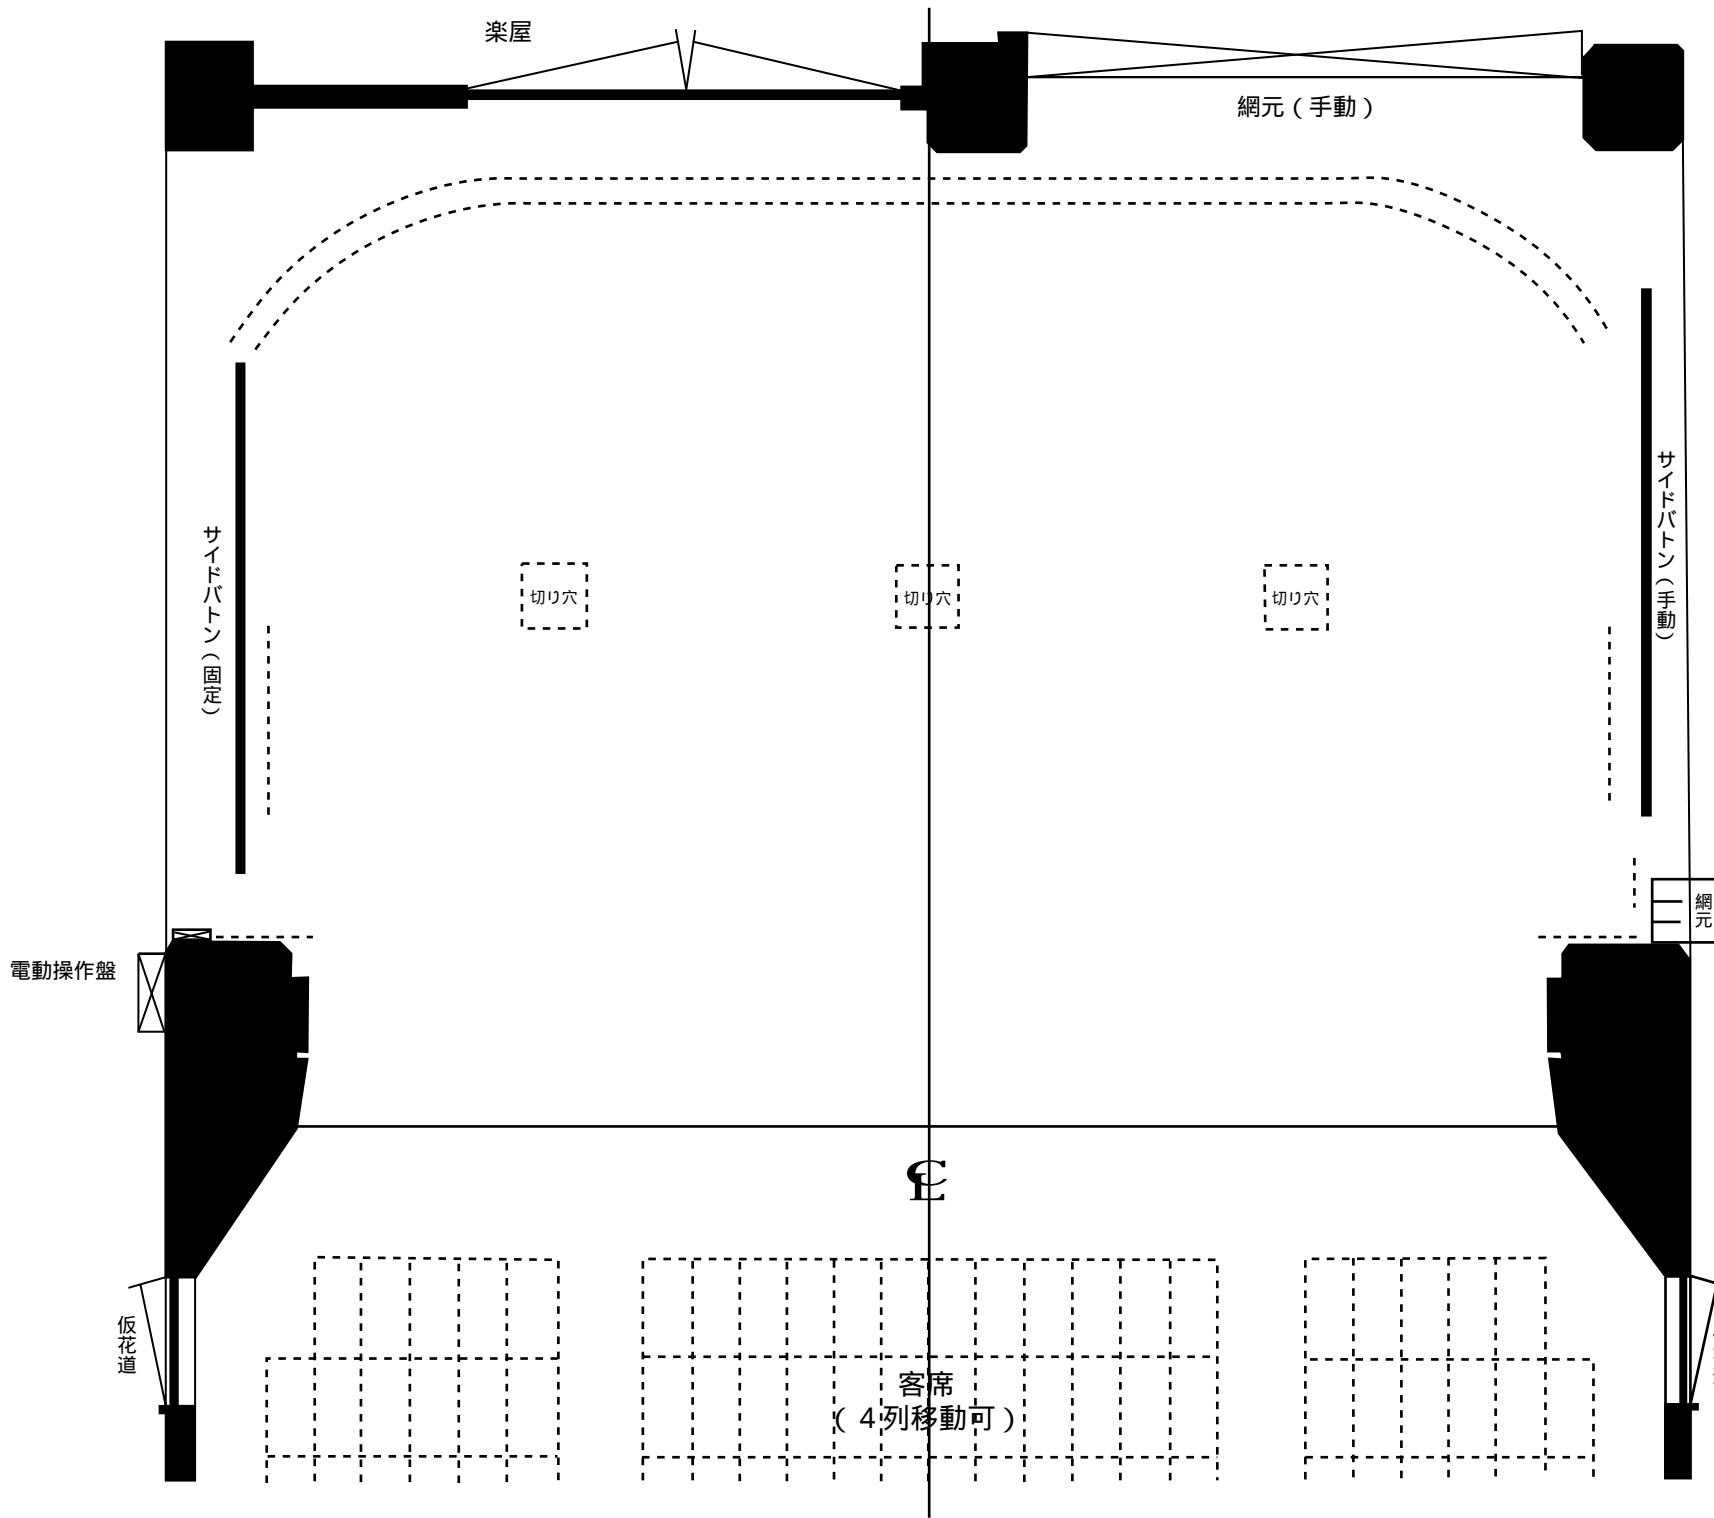

本多劇場 舞台平面図

間口	11,700mm	(約6間4尺)
奥行	9,300	(約5間)
高さ	6,100	(約20尺)
舞台高	800	(約2尺6寸)

搬入入口

網元

サイドバトン (手動)

網元 (手動)

楽屋

切り穴

切り穴

切り穴

サイドバトン (固定)

仮花道

仮花道

客席
(4列移動可)

電動操作盤