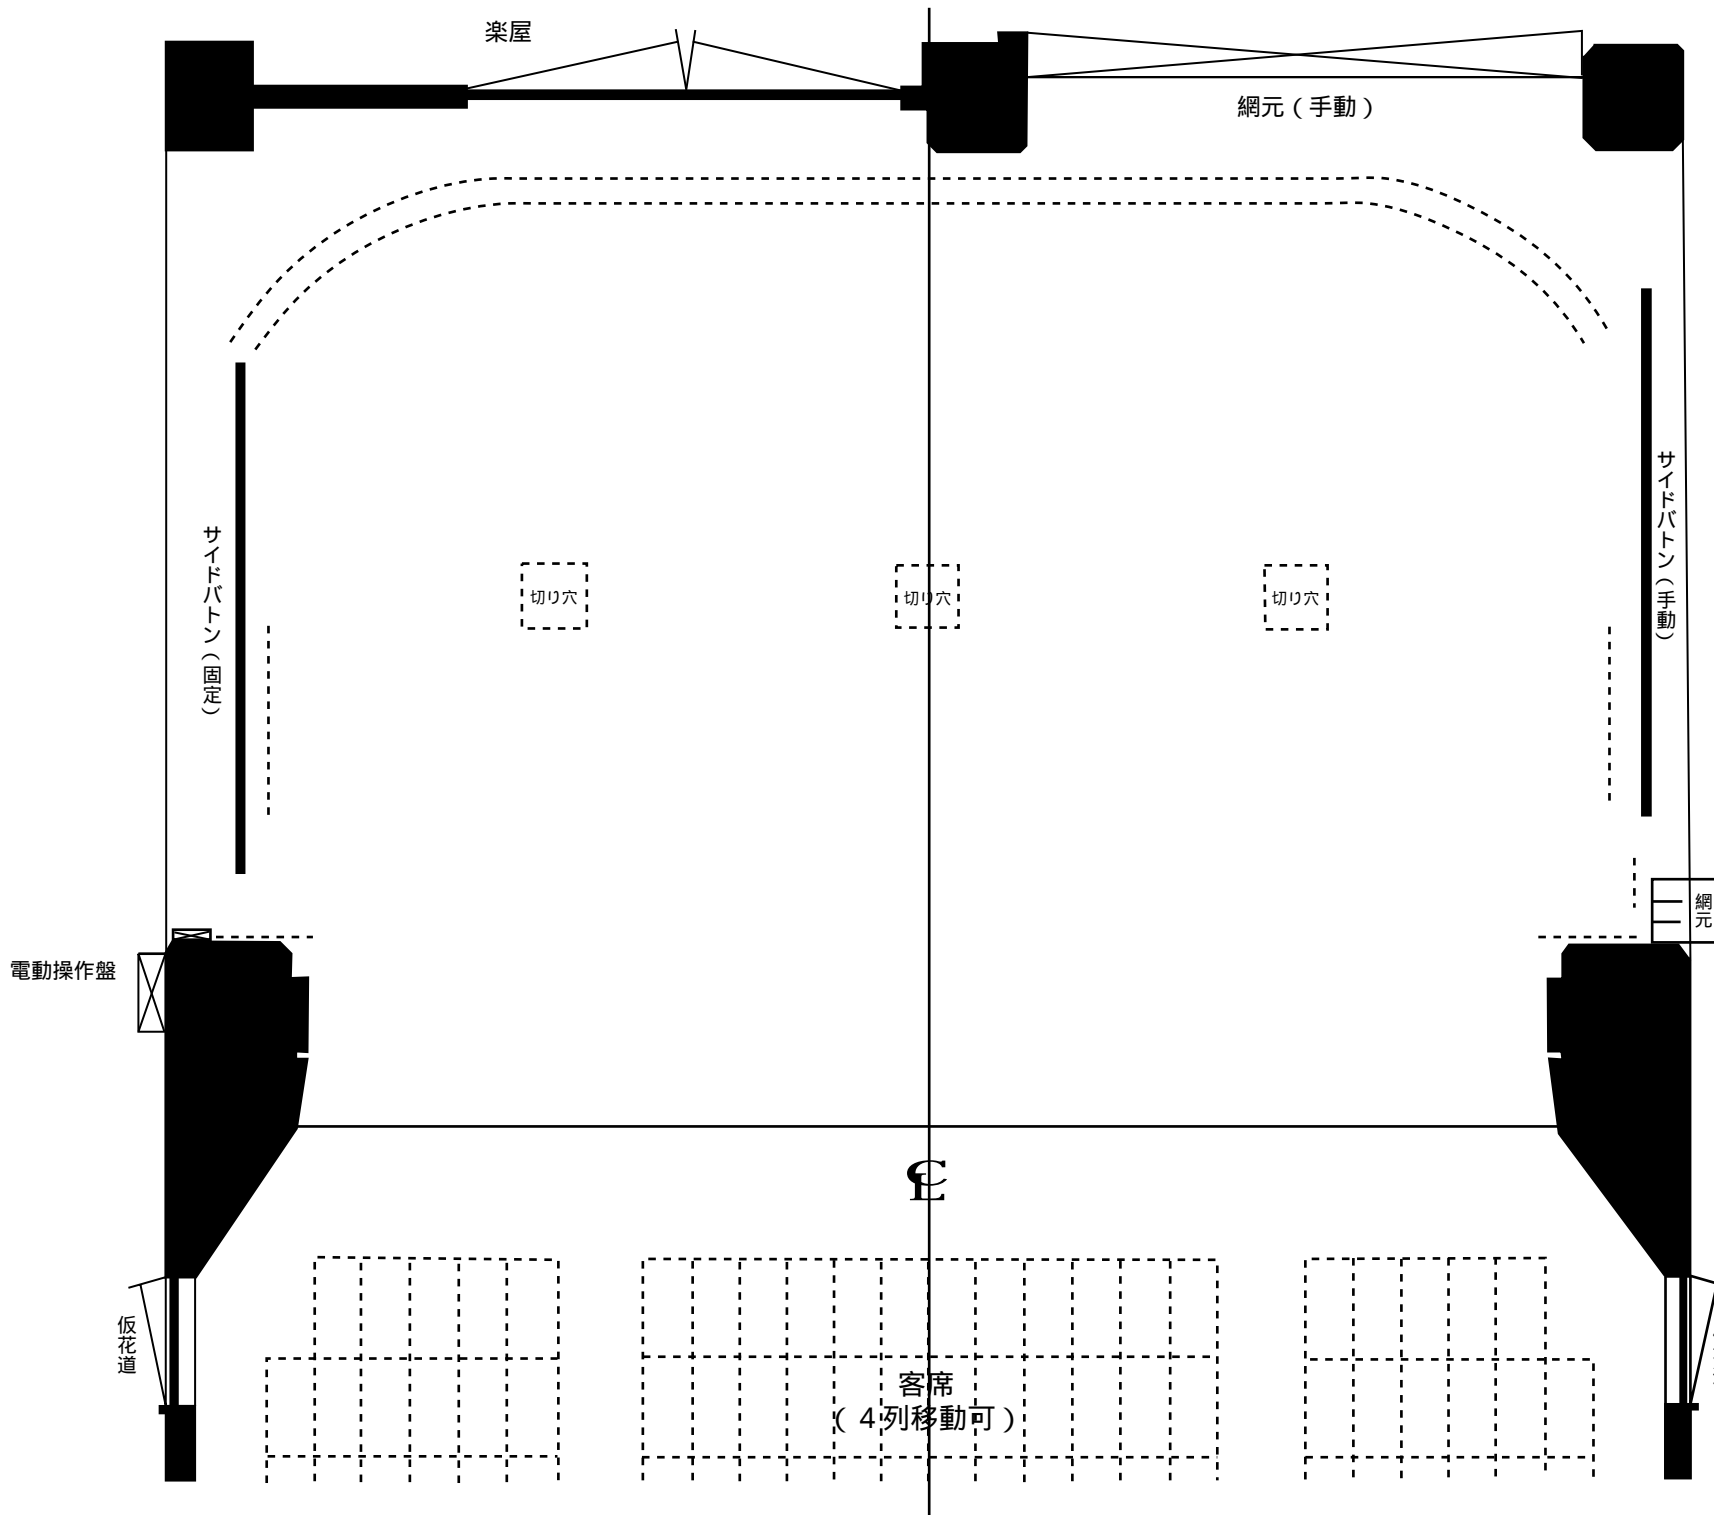

本多劇場 舞台平面図

間口	11,700mm	(約6間4尺)
奥行	9,300	(約5間)
高さ	6,100	(約20尺)
舞台高	800	(約2尺6寸)

搬入入口

網元

サイドバトン (手動)

サイドバトン (固定)

楽屋

網元 (手動)

切り穴

切り穴

切り穴

客席

(4列移動可)

仮花道

仮花道

電動操作盤