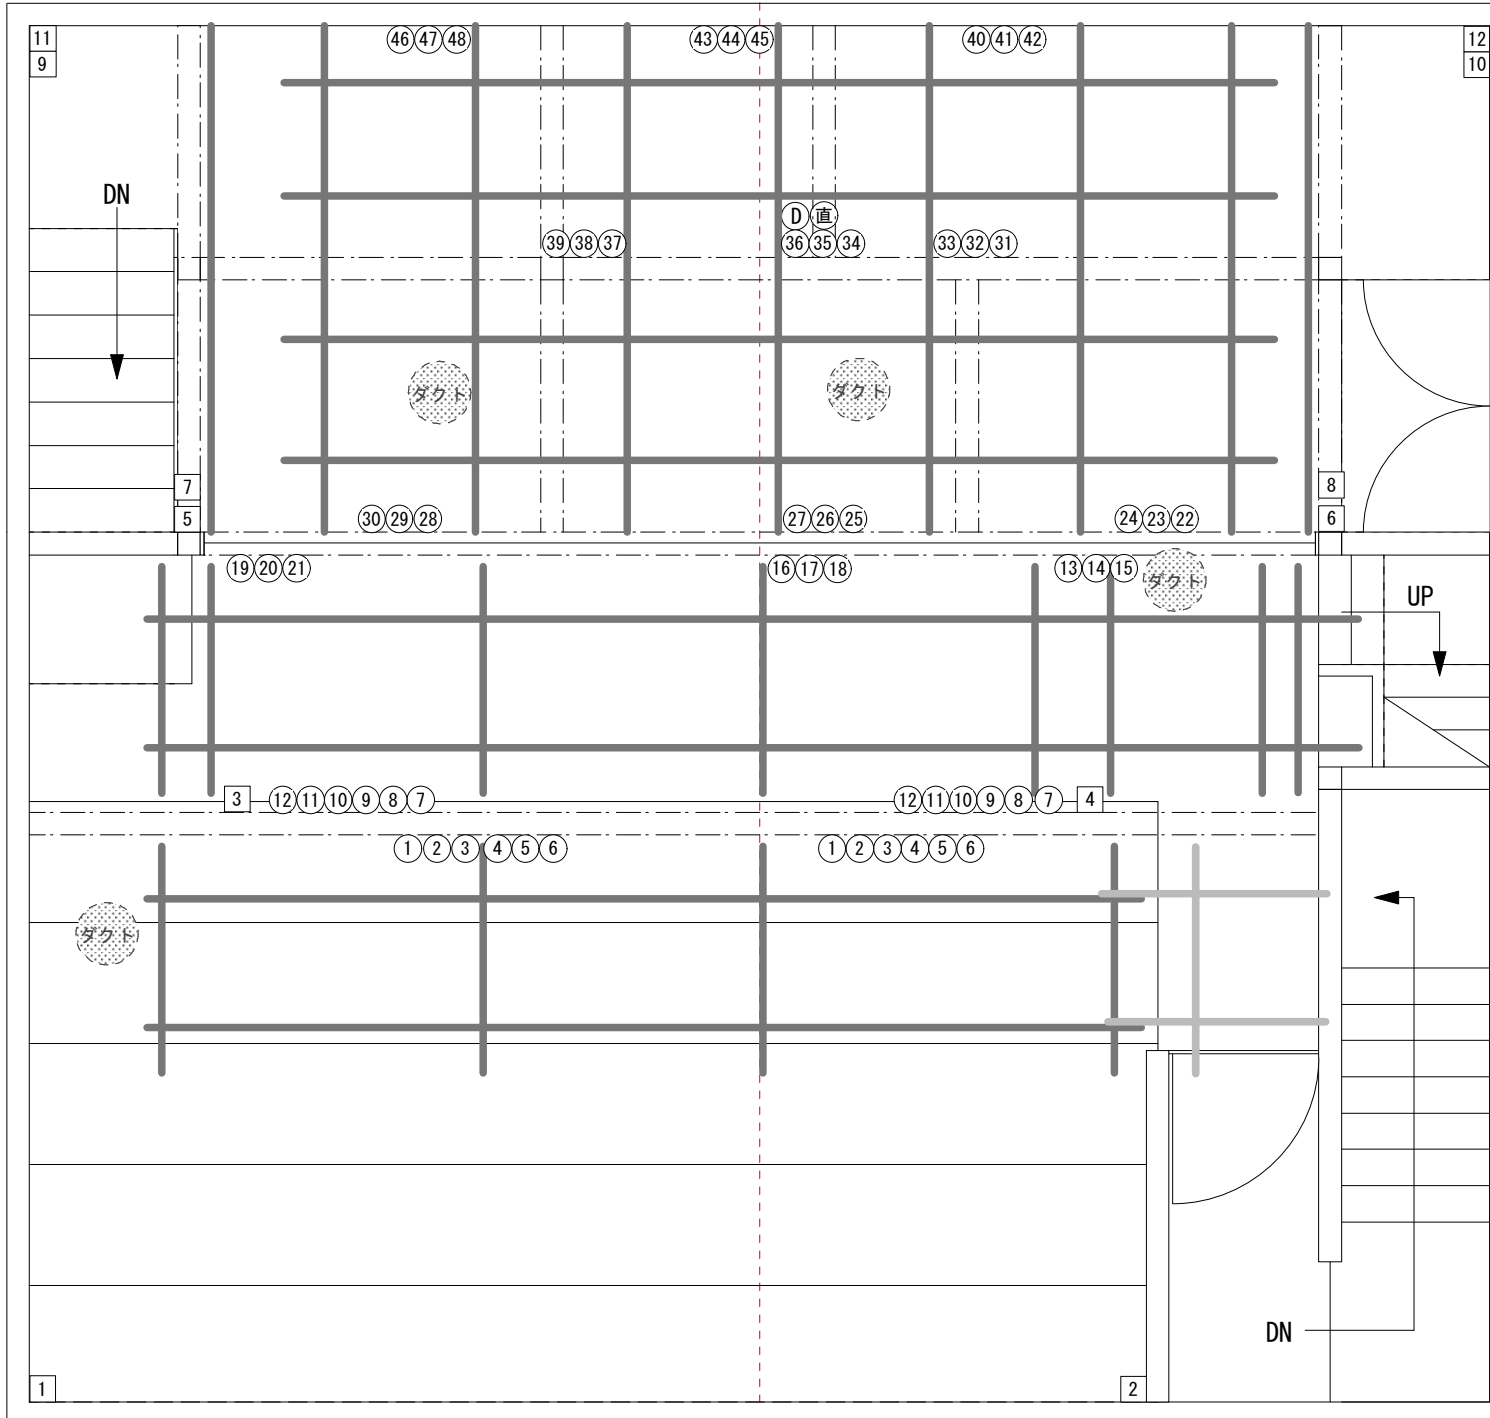

CL

『劇』小劇場 バトン図 1/50

間口 4間2寸5分 (7351mm)

奥行 11尺2寸9分 (3420mm)

高さ

◆舞台床面から上下梁まで
11尺5分 (3350mm)

◆舞台床面から東西梁まで
11尺9寸8分 (3630mm)

◆舞台床面から東西バトンまで
12尺2寸9分 (3724mm)

①~④⑧ 照明回路
1回路2KWまで (C型)
総容量150A

※ ①~⑫ コンモ回路

① D DMX回路

① 直 ユニット直回路 (C型・2KW)

①~⑫ 音響SP回路
※ 7・8・11・12はフロア回路

① 空調用ダクト
(向きは多少変えられます)

155-0031
東京都世田谷区北沢2-6-6
『劇』小劇場
TEL 03-3466-0020 FAX 03-3466-0134