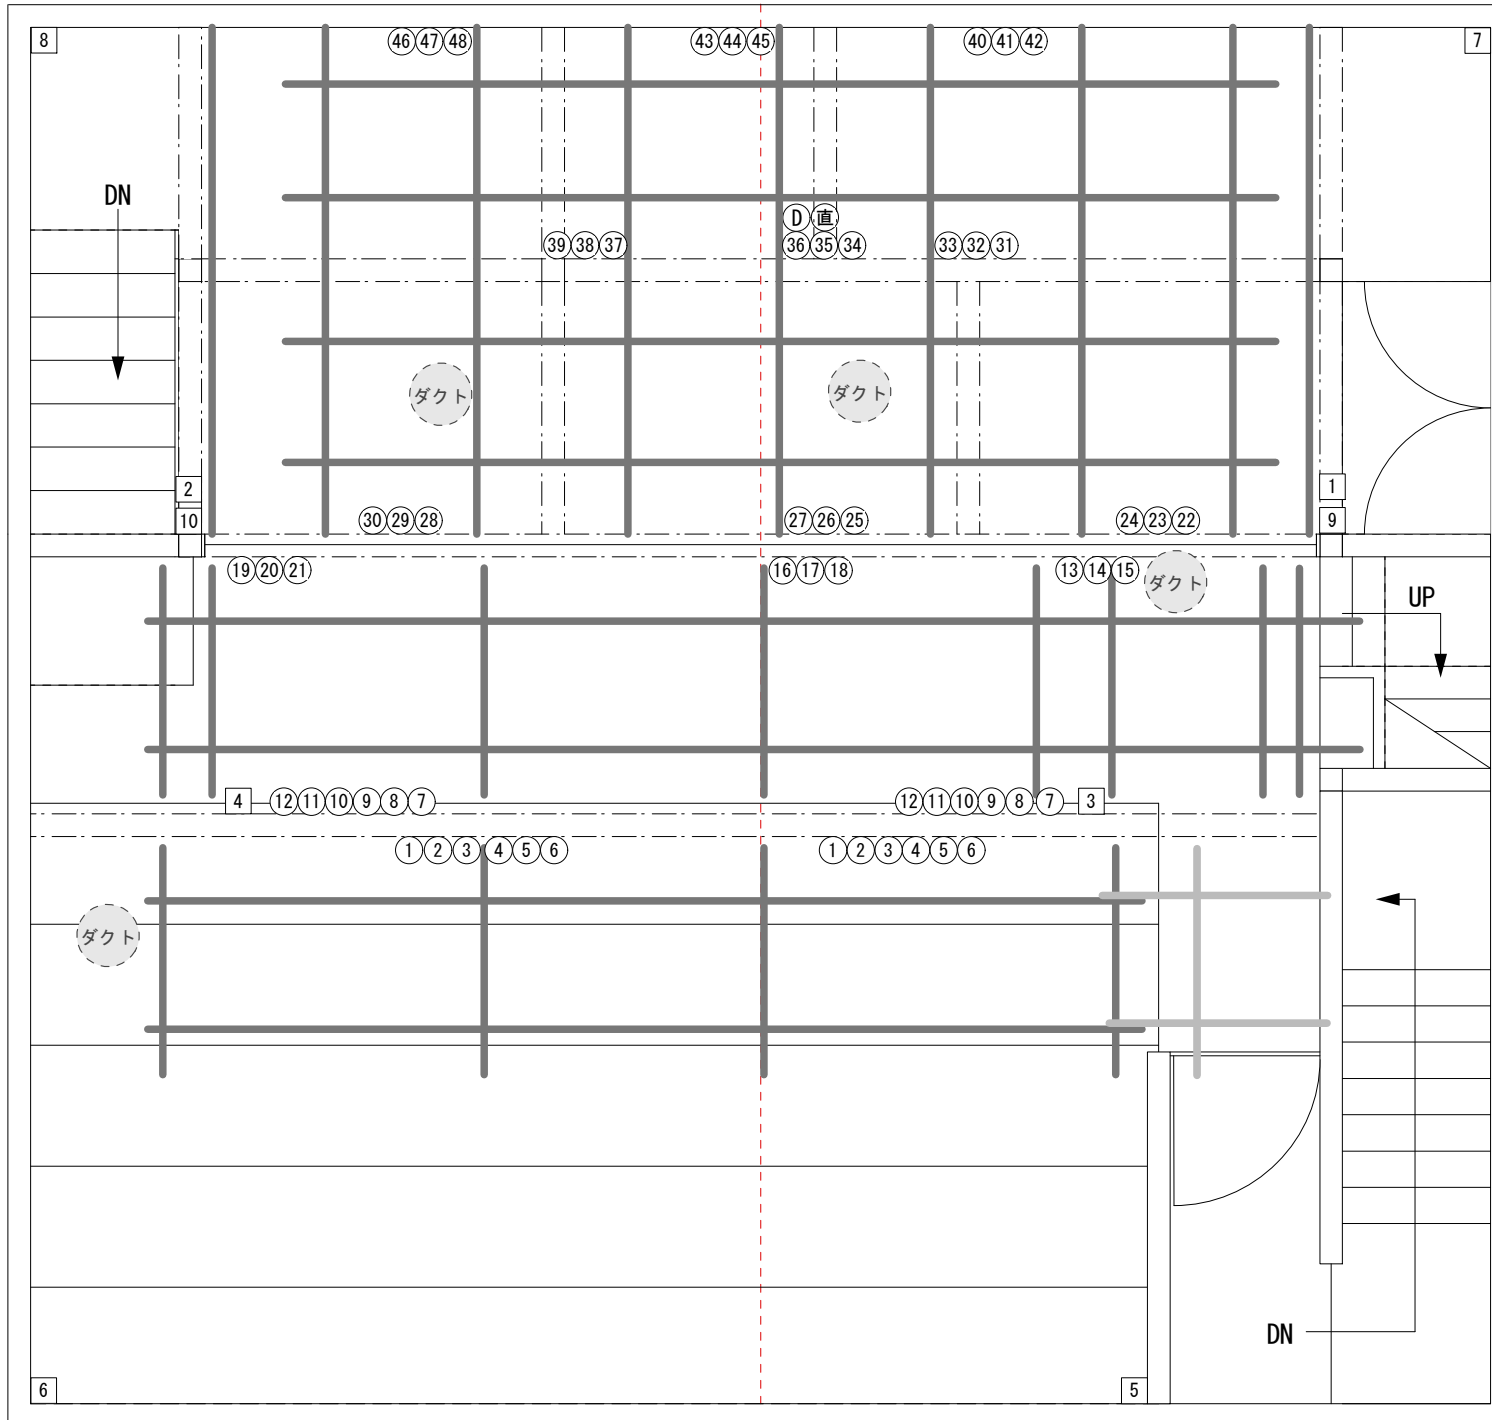

CL

『劇』小劇場 バトン図 1/50

間口 4間2寸5分 (7351mm)

奥行 11尺2寸9分 (3420mm)

高さ

◆舞台床面から上下梁まで  
11尺5分 (3350mm)

◆舞台床面から東西梁まで  
11尺9寸8分 (3630mm)

◆舞台床面から東西バトンまで  
12尺2寸9分 (3724mm)

①~④⑧ 照明回路  
1回路2KWまで (C型)  
総容量150A

※ ①~⑫ コンモ回路

① D DMX回路

① 直 ユニット直回路 (C型・2KW)

①~⑩ 音響SP回路  
※ 7~10はフロア回路

① 空調用ダクト  
(向きは多少変えられます)

155-0031  
東京都世田谷区北沢2-6-6  
『劇』小劇場  
TEL 03-3466-0020 FAX 03-3466-0134