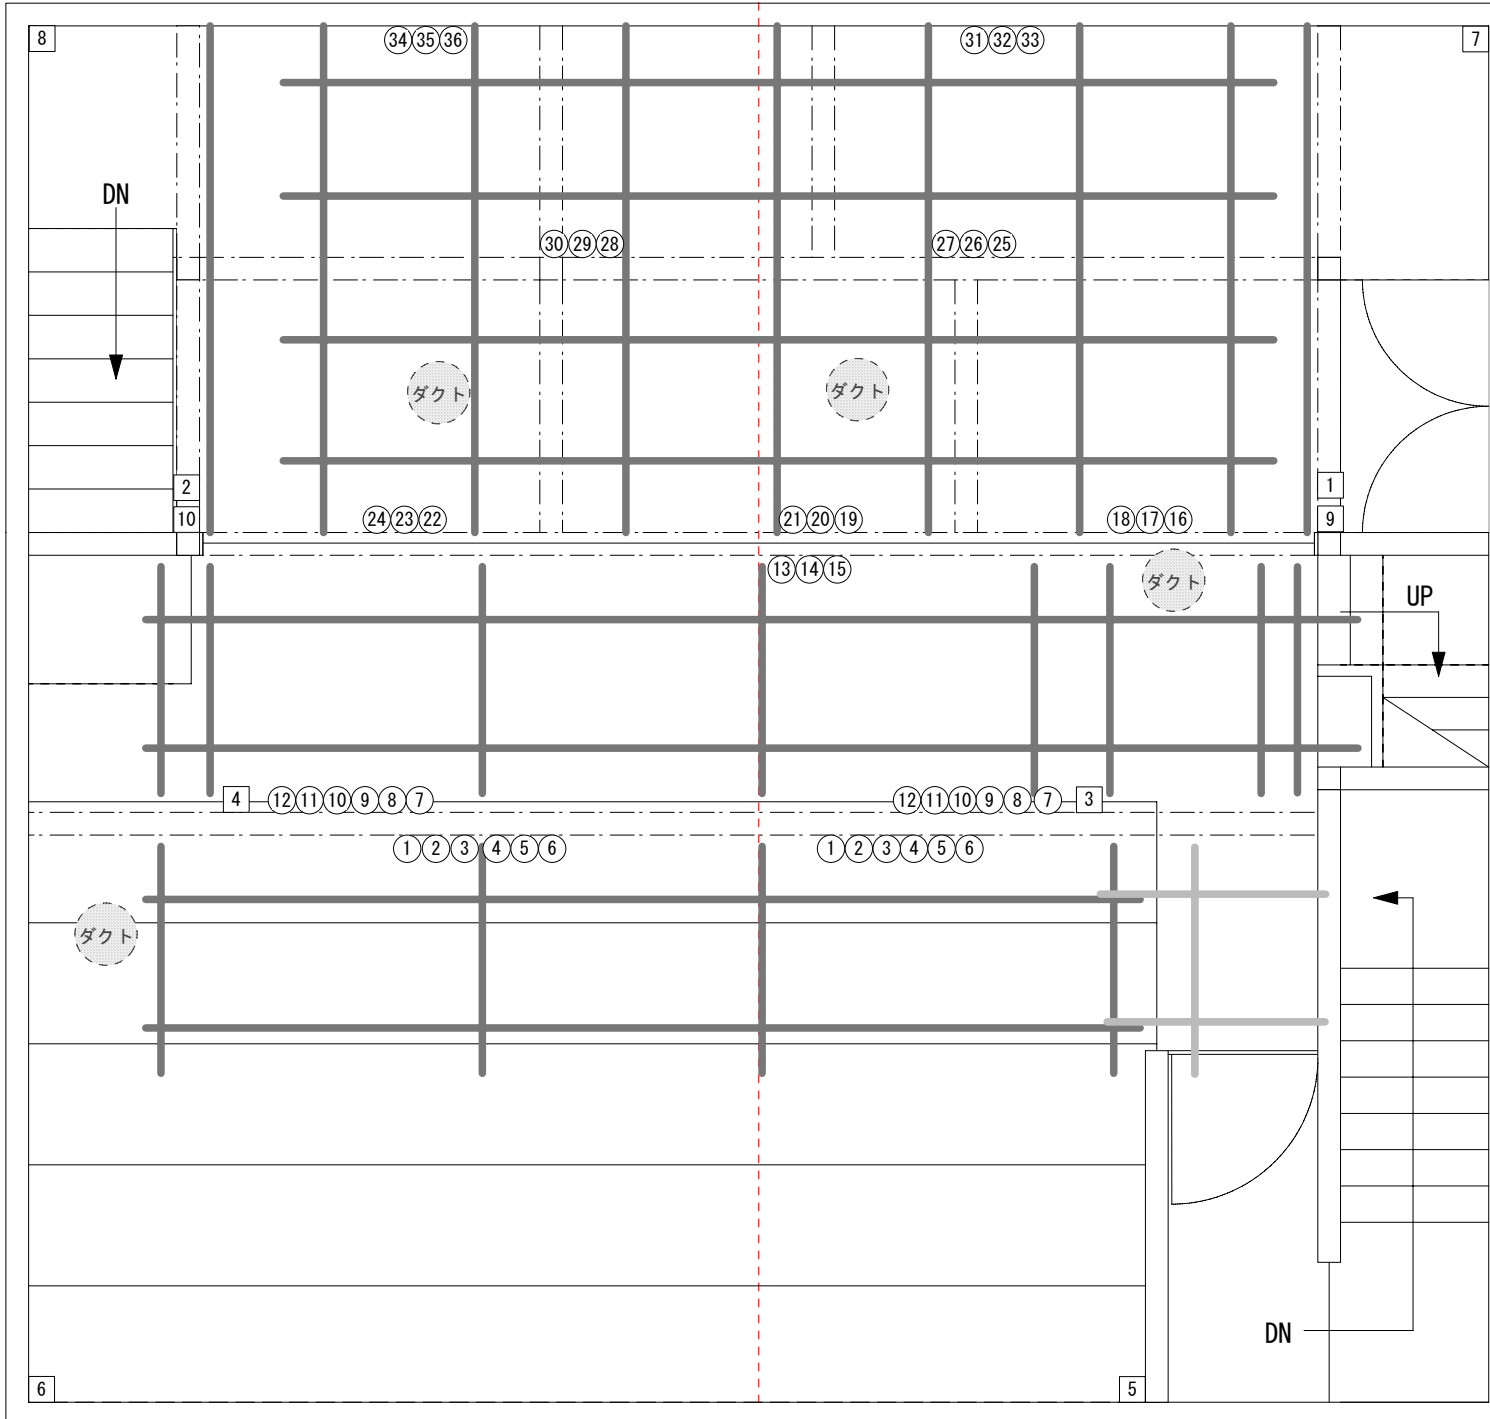

CL

『劇』小劇場 バトン図 1/50

- 間口 4間2寸5分 (7351mm)
- 奥行 11尺2寸9分 (3420mm)
- 高さ
 - ◆舞台床面から上下梁まで 11尺5分 (3350mm)
 - ◆舞台床面から東西梁まで 11尺9寸8分 (3630mm)
 - ◆舞台床面から東西バトンまで 12尺2寸9分 (3724mm)

- ①～③⑥ 照明回路
1回路2KWまで (C型)
総容量150A
- ※ ①～⑫ コンモ回路

- ①～⑩ 音響SP回路
※ 7～10はフロア回路

ダクト 空調用ダクト
(向きは多少変えられます)

155-0031
東京都世田谷区北沢2-6-6
「劇」小劇場
TEL 03-3466-0020 FAX 03-3466-0134