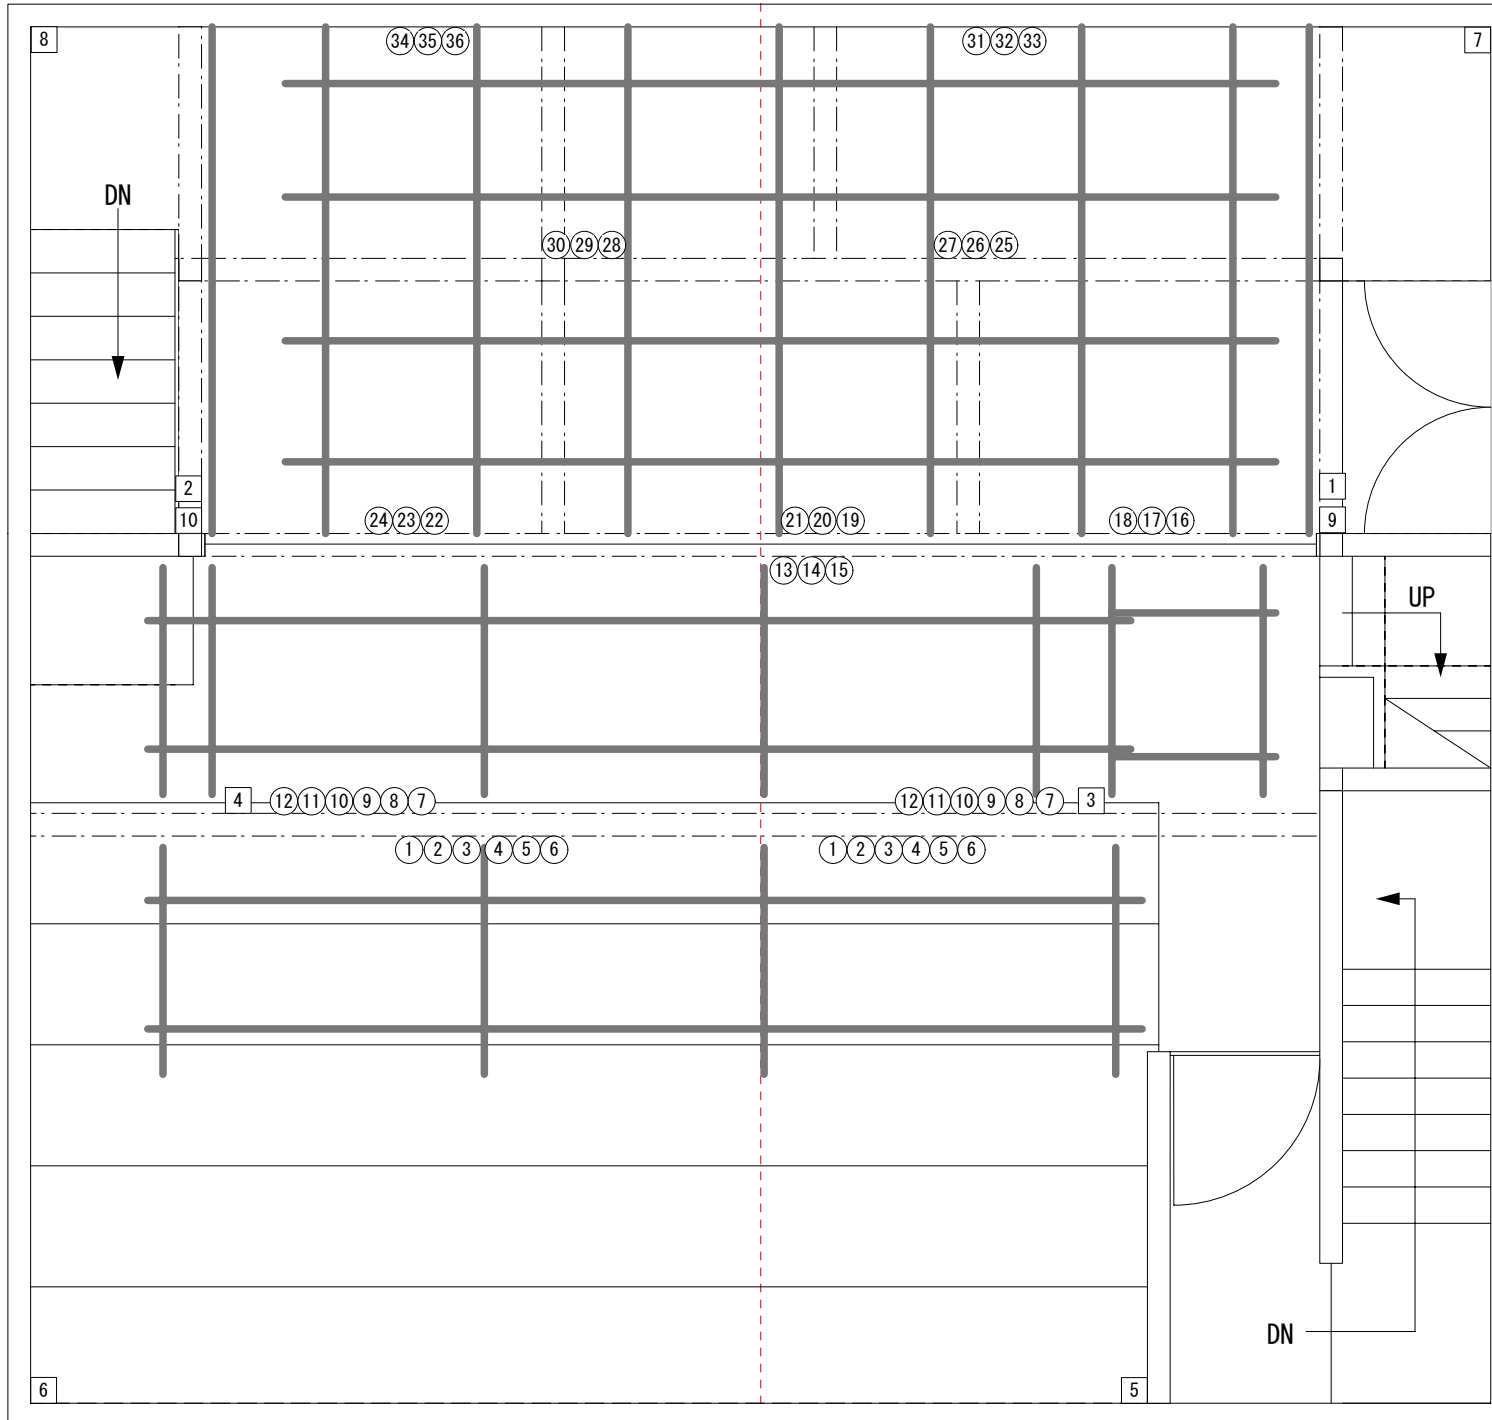

CL

『劇』小劇場 バトン図 1/50

間口 4間2寸5分 (7351mm)

奥行 11尺2寸9分 (3420mm)

高さ

◆舞台床面から上下梁まで
11尺5分 (3350mm)

◆舞台床面から東西梁まで
11尺9寸8分 (3630mm)

◆舞台床面から東西バトンまで
12尺2寸9分 (3724mm)

①~③⑥ 照明回路
1回路2KWまで (C型)
総容量150A

①~⑩ 音響SP回路
※7~10はフロア回路

155-0031
東京都世田谷区北沢2-6-6
「劇」小劇場
TEL 03-3466-0020 FAX 03-3466-0134