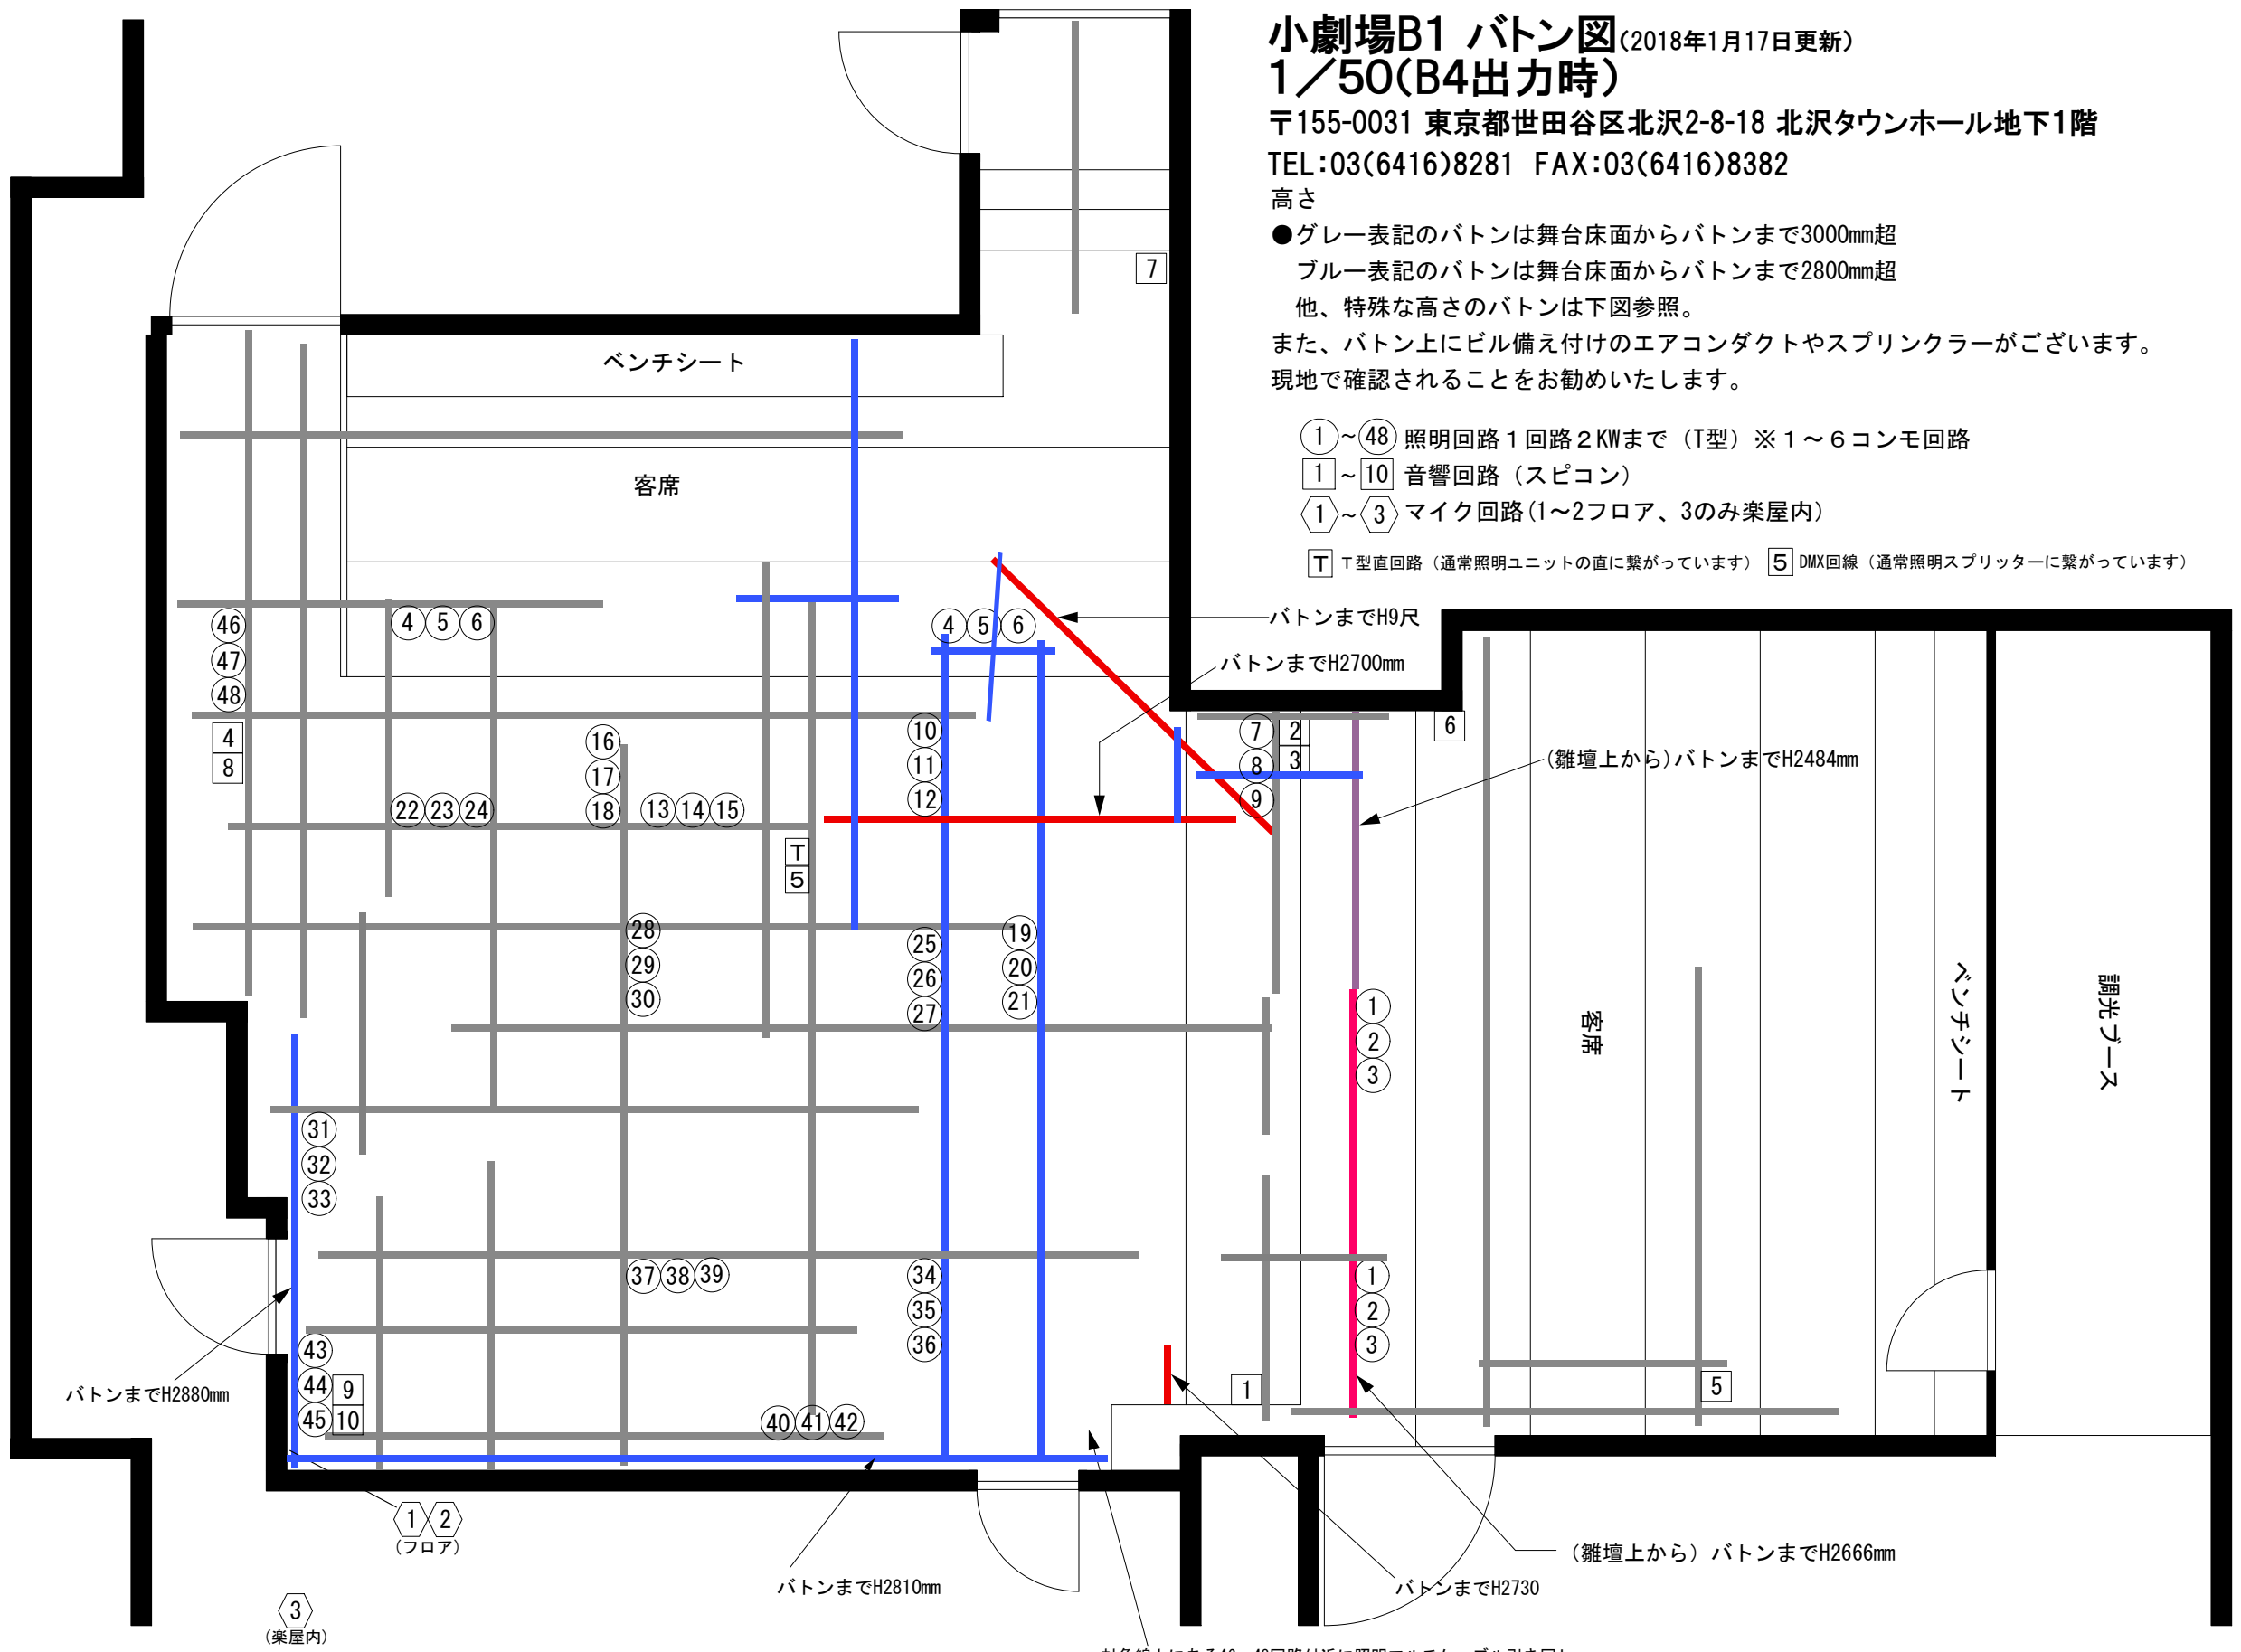

小劇場B1 バトン図 (2018年1月17日更新)

1/50(B4出力時)

〒155-0031 東京都世田谷区北沢2-8-18 北沢タウンホール地下1階

TEL:03(6416)8281 FAX:03(6416)8382

高さ

●グレー表記のバトンは舞台床面からバトンまで3000mm超

ブルー表記のバトンは舞台床面からバトンまで2800mm超

他、特殊な高さのバトンは下図参照。

また、バトン上にビル備え付けのエアコンダクトやスプリンクラーがございます。
現地で確認されることをお勧めいたします。

①~④⑧ 照明回路 1回路 2KWまで (T型) ※1~6 コンモ回路

①~⑩ 音響回路 (スピコン)

①~③ マイク回路 (1~2フロア、3のみ楽屋内)

T T型直回路 (通常照明ユニットの直に繋がっています) ⑤ DMX回線 (通常照明スプリッターに繋がっています)

対角線上にある46~48回路付近に照明マルチケーブル引き回し